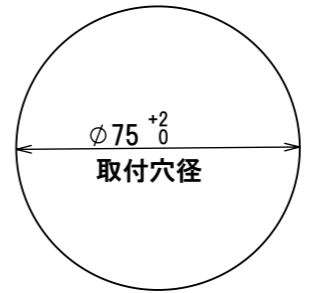

品番	MS-J5193MB-WW MS-J5193MB-BB MS-J4593MB-BP	MS-J5293MB-WW MS-J5293MB-BB MS-J5293MB-BP	MS-J5393MB-WW MS-J5393MB-BB MS-J5393MB-BP	MS-J5493MB-WW MS-J5493MB-BB MS-J5493MB-BP	MS-J5593MB-WW MS-J5593MB-BB MS-J5593MB-BP
器具光束	1570lm	1550lm	1510lm	1450lm	1400lm
定格電圧	AC100V				
周波数	50/60Hz				
消費電力	23W				
入力電流	0.45A				
本体色	白(WW)/黒(BB)/黒メッキ(BP)				
器具重量	0.79kg				
力率	高力率				