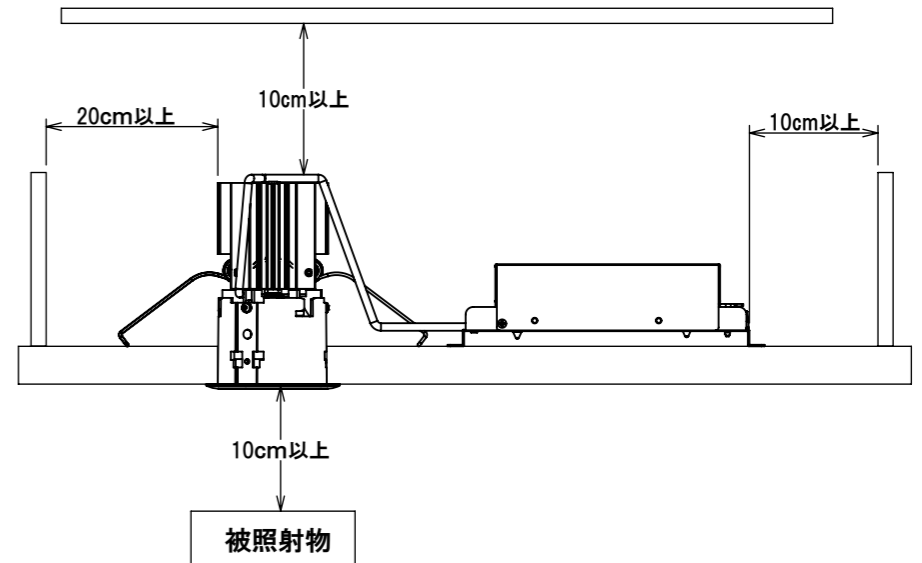

品番	MS-J5193MB-WW MS-J5193MB-BB MS-J4593MB-BP	MS-J5293MB-WW MS-J5293MB-BB MS-J5293MB-BP	MS-J5393MB-WW MS-J5393MB-BB MS-J5393MB-BP	MS-J5493MB-WW MS-J5493MB-BB MS-J5493MB-BP	MS-J5593MB-WW MS-J5593MB-BB MS-J5593MB-BP
器具光束	1570lm	1550lm	1510lm	1450lm	1400lm
定格電圧	AC100V				
周波数	50/60Hz				
消費電力	23W				
入力電流	0.45A				
本体色	白(WW)/黒(BB)/黒メッキ(BP)				
器具重量	0.79kg				
力率	高力率				

天井の厚さ: 7mm~25mm

適合電線: $\phi 1.6\text{mm}$
(単線): $\phi 2.0\text{mm}$

⚠ 安全に関する注意

- 器具は断熱材・防音材をかぶせた状態で使用しないでください。火災の原因になります。
- 住宅の断熱施工天井には使用できません。
- 器具と被照射物の距離は10cm以上離してください。被照射物の火災・変色・落下の原因になります。
- 調光器は必ず当社指定のものを使用してください
指定調光器 : AE36745E(コイズミ照明株式会社)

5	連結端子台	1	ポリカーボネート	
4	電源ケース	1	SGCC	
3	ヒートシンク	1	アルミ	
2	スプリング	2	ステンレス	
1	ベーストリム	1	ABS	白塗装/黒塗装/黒メッキ
No.	部品名	数量	材料	備考

ミネベアミツミ株式会社 MinebeaMitsumi Inc.	型番	MS-J5	尺度 SCALE 1:2 単位 UNIT mm
	品名	ダウンライト	
	作成日	14-JUN-'18	