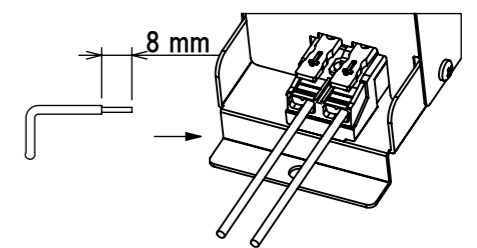

品番	MS-J5193MB-WW MS-J5193MB-BB MS-J4593MB-BP	MS-J5293MB-WW MS-J5293MB-BB MS-J5293MB-BP	MS-J5393MB-WW MS-J5393MB-BB MS-J5393MB-BP	MS-J5493MB-WW MS-J5493MB-BB MS-J5493MB-BP	MS-J5593MB-WW MS-J5593MB-BB MS-J5593MB-BP
器具光束	1570lm	1550lm	1510lm	1450lm	1400lm
定格電圧	AC100V				
周波数	50/60Hz				
消費電力	23W				
入力電流	0.45A				
本体色	白(WW)/黒(BB)/黒メッキ(BP)				
器具重量	0.79kg				
力率	高力率				

天井の厚さ: 7mm~25mm

適合電線: $\phi 1.6\text{mm}$
(単線): $\phi 2.0\text{mm}$

⚠ 安全に関する注意

- 器具は断熱材・防音材をかぶせた状態で使用しないでください。火災の原因になります。
- 住宅の断熱施工天井には使用できません。
- 器具と被照射物の距離は10cm以上離してください。被照射物の火災・変色・落下の原因になります。
- 調光器は必ず当社指定のものを使用してください
指定調光器 : AE36745E(コイズミ照明株式会社)

5	連結端子台	1	ポリカーボネート	
4	電源ケース	1	SGCC	
3	ヒートシンク	1	アルミ	
2	スプリング	2	ステンレス	
1	ベーストリム	1	ABS	白塗装/黒塗装/黒メッキ
No.	部品名	数量	材料	備考

ミネベアミツミ株式会社 MinebeaMitsumi Inc.	型番	MS-J5	尺度 SCALE 1:2 単位 UNIT mm
	品名	ダウンライト	
	作成日	14-JUN-'18	