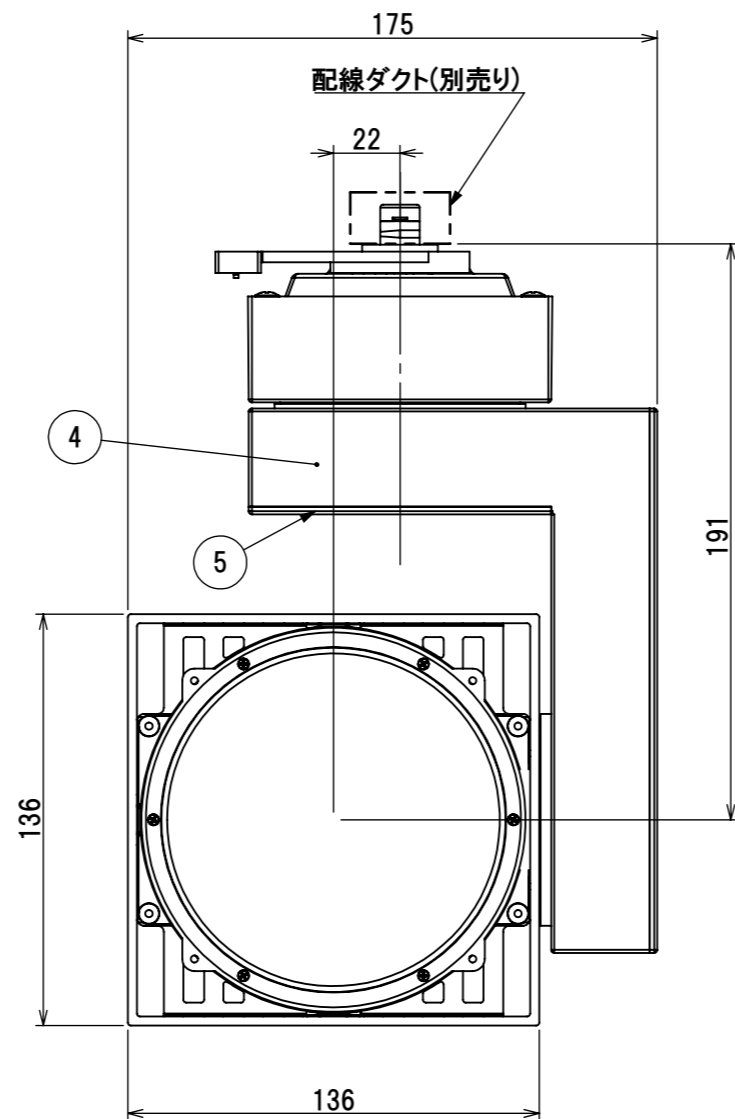

品番	MS-V5195MB WW/BB MS-V5183MB WW/BB	MS-V5295MB WW/BB MS-V5283MB WW/BB	MS-V5395MB WW/BB MS-V5383MB WW/BB	MS-V5495MB WW/BB MS-V5483MB WW/BB	MS-V5595MB WW/BB MS-V5583MB WW/BB
種類	調光				
配光範囲	9 ~ 34°				
定格電圧	AC100 ~ 240V				
周波数	50/60Hz				
消費電力	60W(モーター動作時72W)				
入力電流	0.60-0.25A(モーター動作時0.72-0.30A)				
本体色	白(WW)/黒(BB)				
出光部内側色	白				
光源色	昼白色 (5000K) Ra95/83	白色 (4000K) Ra95/83	温白色 (3500K) Ra95/83	電球色 (3000K) Ra95/83	電球色 (2700K) Ra95/83
器具重量	3.9kg				
力率	高力率				