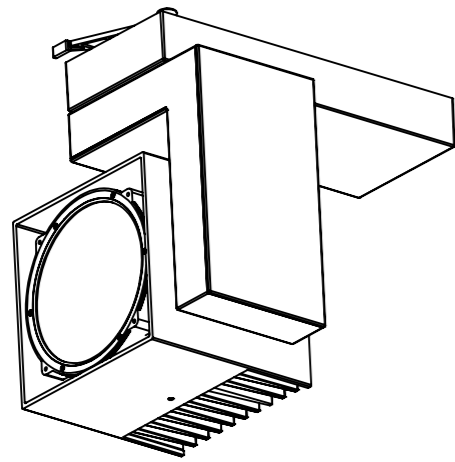

品番	MS-V5195MB WW/BB MS-V5183MB WW/BB	MS-V5295MB WW/BB MS-V5283MB WW/BB	MS-V5395MB WW/BB MS-V5383MB WW/BB	MS-V5495MB WW/BB MS-V5483MB WW/BB	MS-V5595MB WW/BB MS-V5583MB WW/BB
種類	調光				
配光範囲	9 ~ 34°				
定格電圧	AC100 ~ 240V				
周波数	50/60Hz				
消費電力	60W(モーター動作時72W)				
入力電流	0.60-0.25A(モーター動作時0.72-0.30A)				
本体色	白(WW)/黒(BB)				
出光部内側色	白				
光源色	昼白色 (5000K) Ra95/83	白色 (4000K) Ra95/83	温白色 (3500K) Ra95/83	電球色 (3000K) Ra95/83	電球色 (2700K) Ra95/83
器具重量	3.9kg				
力率	高力率				