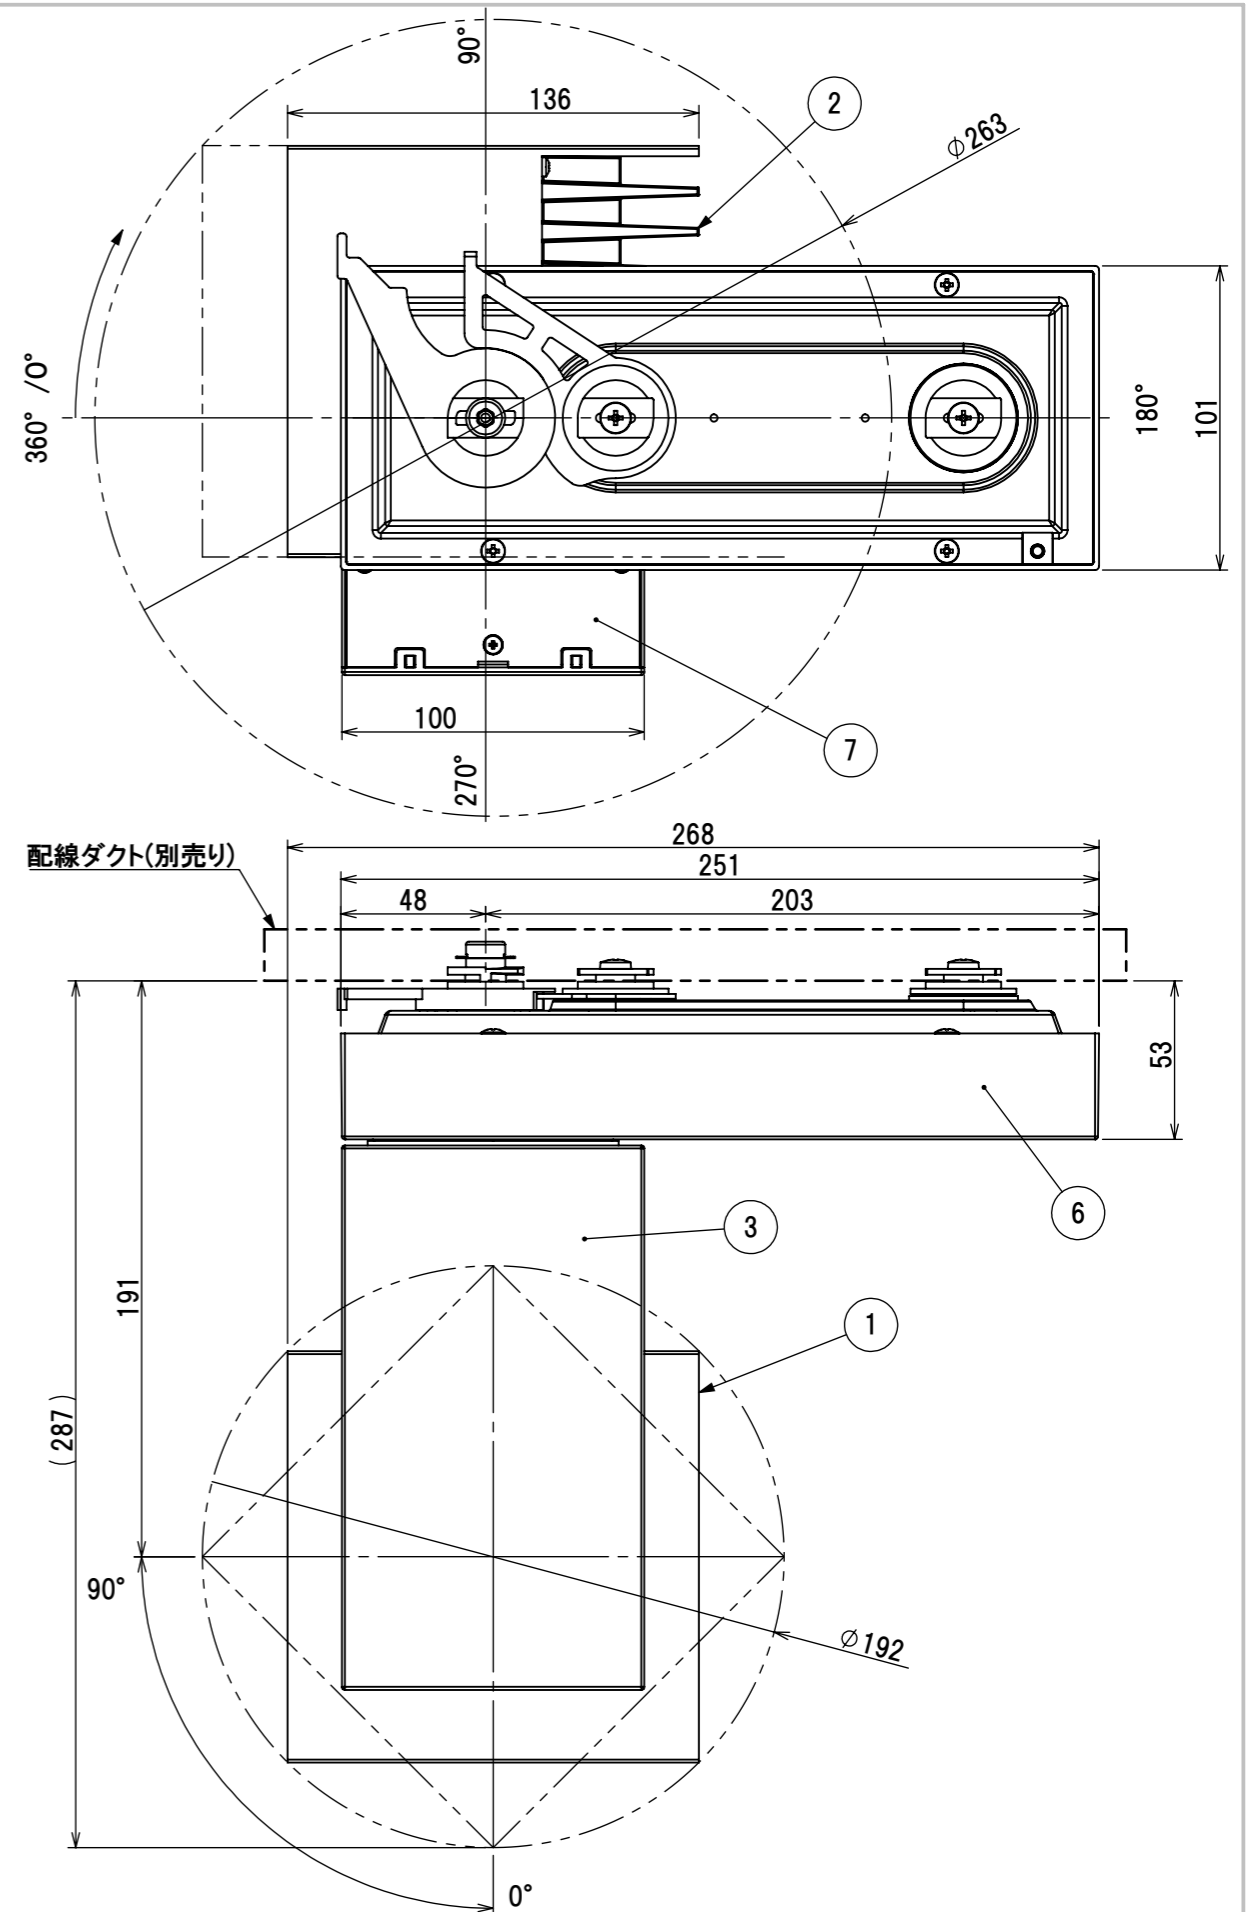

品番	MS-V5195MB WW/BB MS-V5183MB WW/BB	MS-V5295MB WW/BB MS-V5283MB WW/BB	MS-V5395MB WW/BB MS-V5383MB WW/BB	MS-V5495MB WW/BB MS-V5483MB WW/BB	MS-V5595MB WW/BB MS-V5583MB WW/BB
種類	調光				
配光範囲	9 ~ 34°				
定格電圧	AC100 ~ 240V				
周波数	50/60Hz				
消費電力	60W(モーター動作時72W)				
入力電流	0.60-0.25A(モーター動作時0.72-0.30A)				
本体色	白(WW)/黒(BB)				
出光部内側色	白				
光源色	昼白色 (5000K) Ra95/83	白色 (4000K) Ra95/83	温白色 (3500K) Ra95/83	電球色 (3000K) Ra95/83	電球色 (2700K) Ra95/83
器具重量	3.9kg				
力率	高力率				

型番	MS-V5 シリーズ
品名	60W スポットライト
作成日	24 - NOV - '17