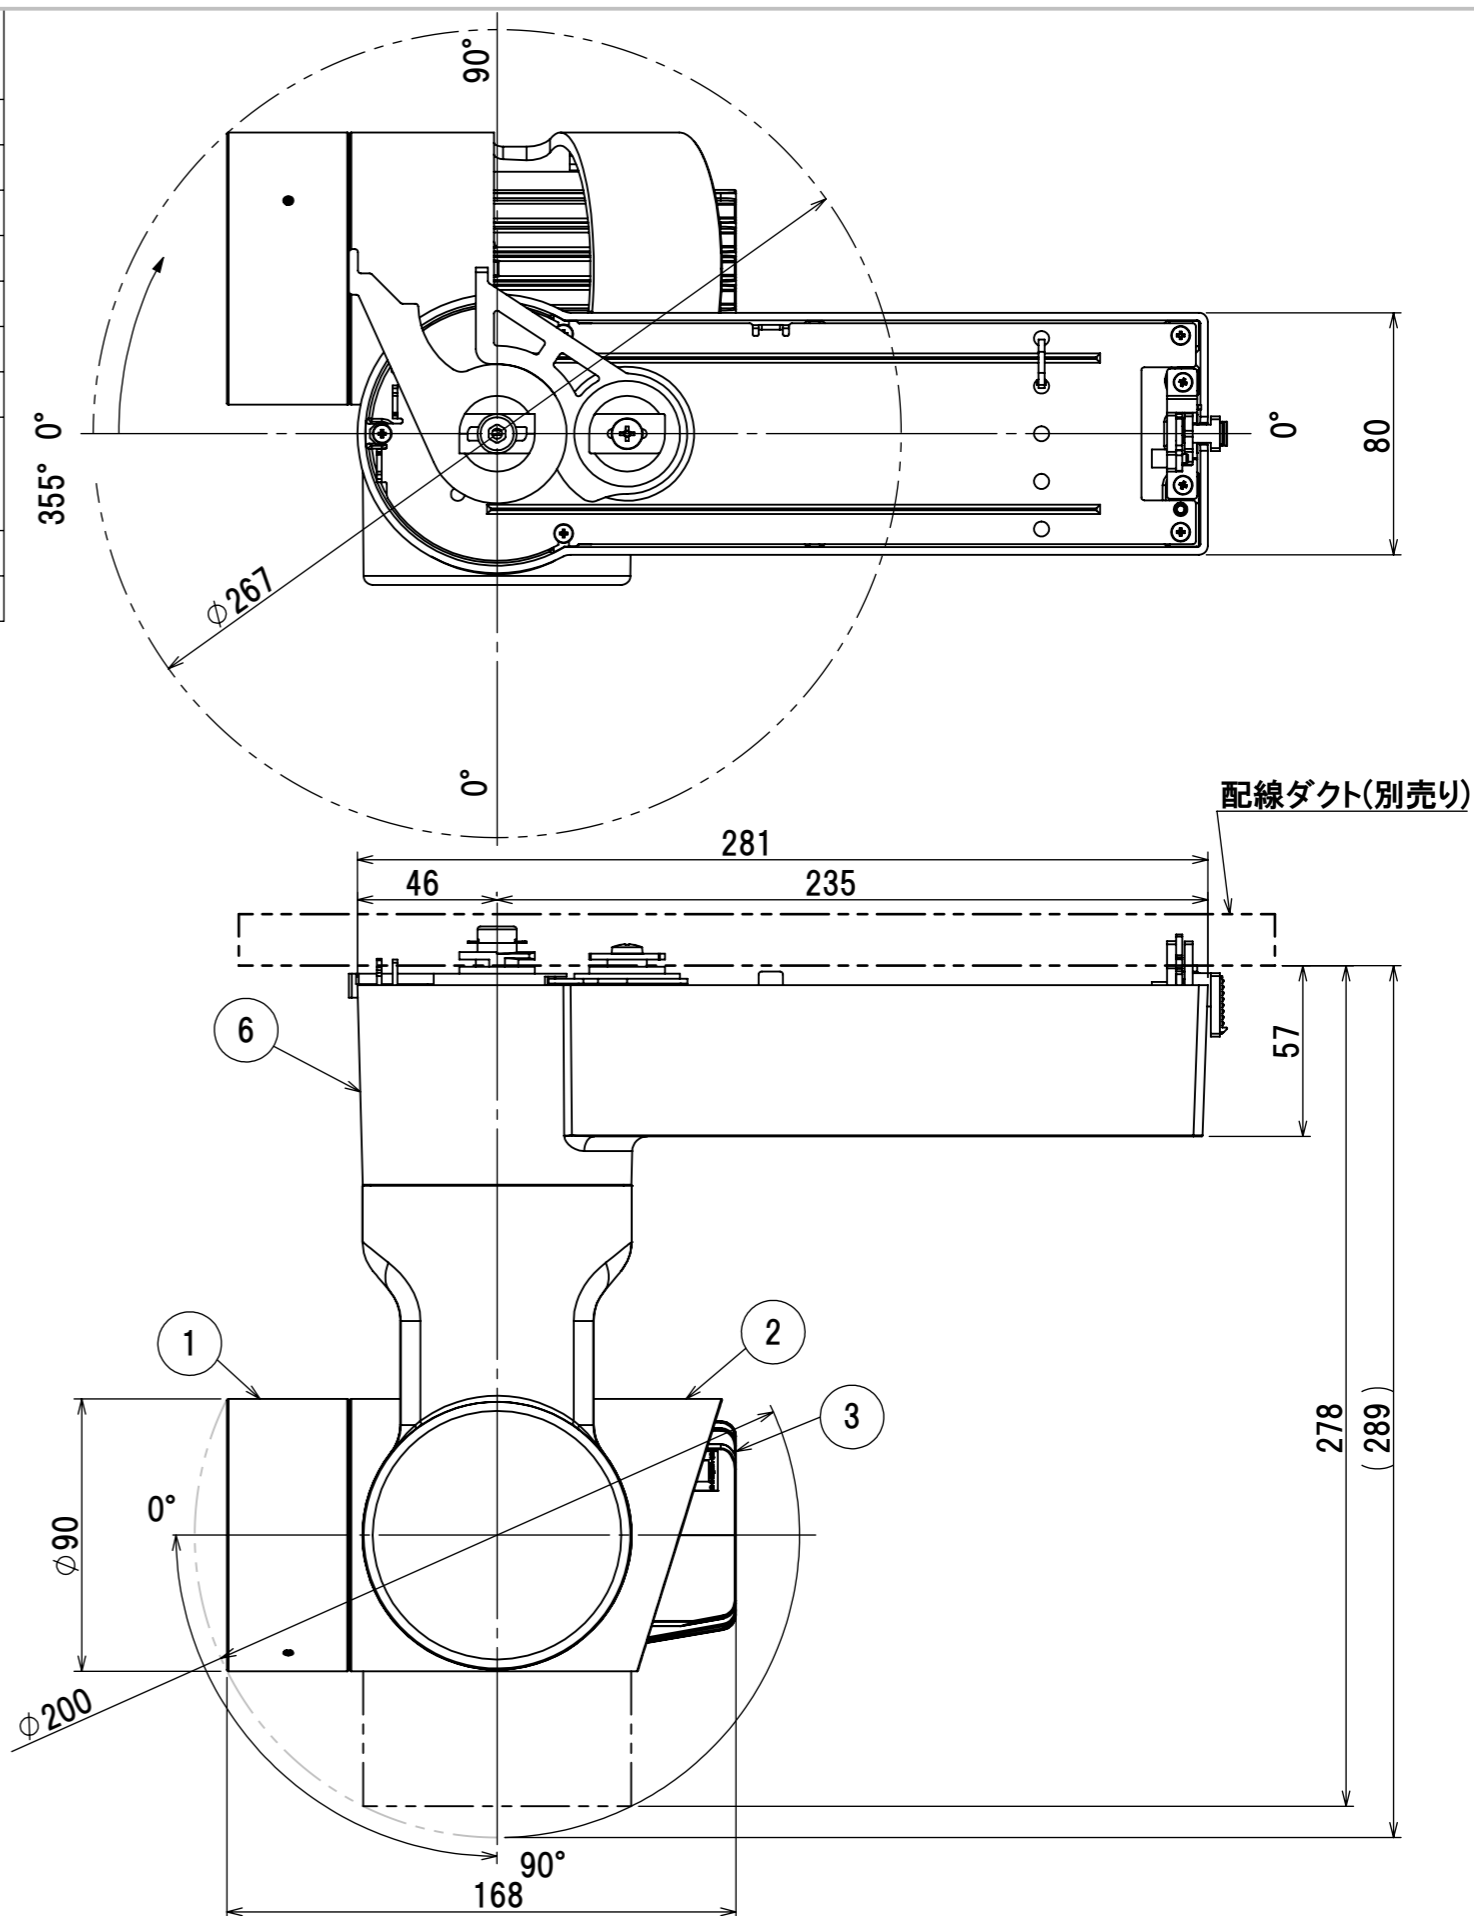

品番	MS-V4195MB-WW/BB/BW MS-V4183MB-WW/BB/BW	MS-V4295MB-WW/BB/BW MS-V4283MB-WW/BB/BW	MS-V4395MB-WW/BB/BW MS-V4383MB-WW/BB/BW	MS-V4495MB-WW/BB/BW MS-V4483MB-WW/BB/BW	MS-V4595MB-WW/BB/BW MS-V4583MB-WW/BB/BW
配光範囲	11~29° (手動)				
定格電圧	AC100 ~ 240V				
周波数	50/60Hz				
消費電力	24W (モーター動作時25.5W)				
入力電流	0.24A~0.11A (モーター動作時0.25A~0.12A)				
本体色	白(WW)/黒(BB)/黒(BW)				
出光部内側色	白(WW)/黒(BB)/白(BW)				
光源色	昼光色 (5000K) Ra95/83	白色 (4000K) Ra95/83	温白色 (3500K) Ra95/83	電球色 (3000K) Ra95/83	電球色 (2700K) Ra95/83
器具重量	2.4kg				
力率	高力率				

6	ケース	1	アルミ	白/黒塗装
5	ボディケースR	1	ポリカーボネート	白/黒塗装
4	ボディケースF	1	ポリカーボネート	白/黒塗装
3	ヒートシンク	1	アルミ	白/黒塗装
2	ライトケース	1	アルミ	白/黒塗装
1	ズームリング	1	アルミ	白/黒塗装
No.	部品名	数量	材料	備考

ミネベアミツミ株式会社
MinebeaMitsumi Inc.

型番	MS-V4 シリーズ	尺度 SCALE NTS 単位 UNIT mm
品名	24W スポットライト	
作成日	24 - NOV - '17	