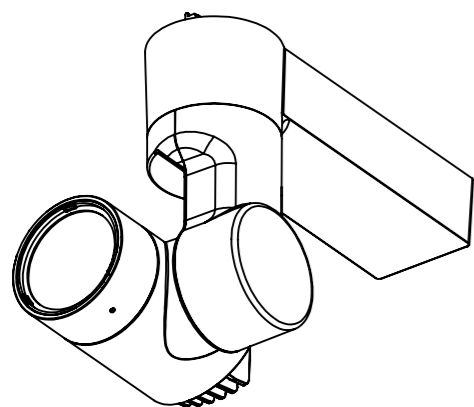

品番	MS-V4195MB-WW/BB/BW MS-V4183MB-WW/BB/BW	MS-V4295MB-WW/BB/BW MS-V4283MB-WW/BB/BW	MS-V4395MB-WW/BB/BW MS-V4383MB-WW/BB/BW	MS-V4495MB-WW/BB/BW MS-V4483MB-WW/BB/BW	MS-V4595MB-WW/BB/BW MS-V4583MB-WW/BB/BW
配光範囲	11~29° (手動)				
定格電圧	AC100 ~ 240V				
周波数	50/60Hz				
消費電力	24W (モーター動作時25.5W)				
入力電流	0.24A~0.11A (モーター動作時0.25A~0.12A)				
本体色	白(WW)/黒(BB)/黒(BW)				
出光部内側色	白(WW)/黒(BB)/白(BW)				
光源色	昼光色 (5000K) Ra95/83	白色 (4000K) Ra95/83	温白色 (3500K) Ra95/83	電球色 (3000K) Ra95/83	電球色 (2700K) Ra95/83
器具重量	2.4kg				
力率	高力率				

6	ケース	1	アルミ	白/黒塗装
5	ボディケースR	1	ポリカーボネート	白/黒塗装
4	ボディケースF	1	ポリカーボネート	白/黒塗装
3	ヒートシンク	1	アルミ	白/黒塗装
2	ライトケース	1	アルミ	白/黒塗装
1	ズームリング	1	アルミ	白/黒塗装
No.	部品名	数量	材料	備考

ミネベアミツミ株式会社
MinebeaMitsumi Inc.

型番	MS-V4 シリーズ	尺度 SCALE NTS 単位 UNIT mm
品名	24W スポットライト	
作成日	24 - NOV - '17	