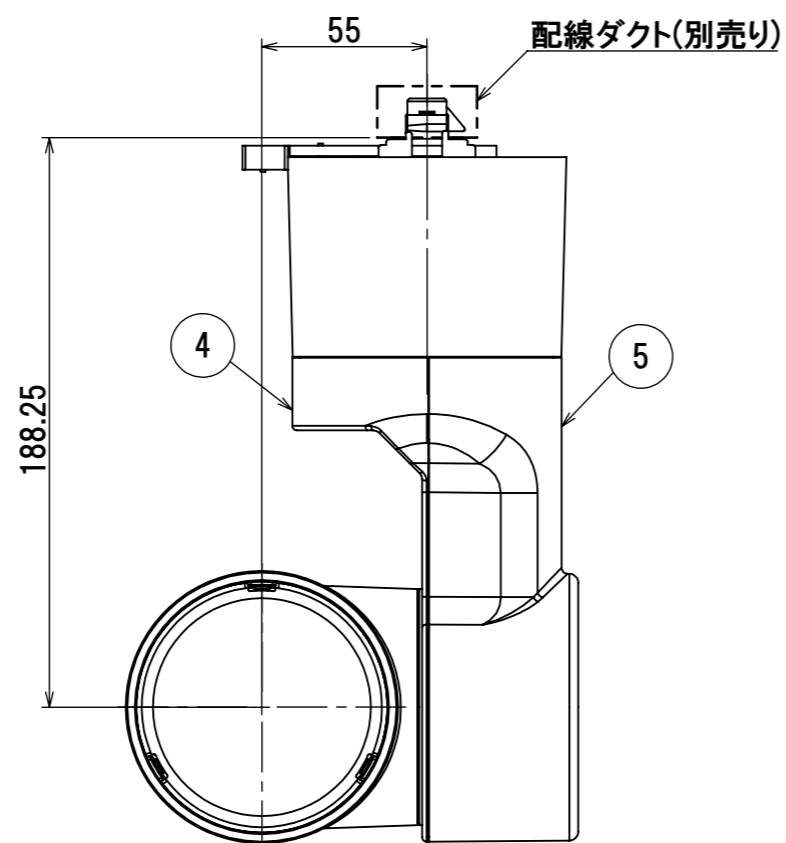

品番	MS-V4195MB-WW/BB/BW MS-V4183MB-WW/BB/BW	MS-V4295MB-WW/BB/BW MS-V4283MB-WW/BB/BW	MS-V4395MB-WW/BB/BW MS-V4383MB-WW/BB/BW	MS-V4495MB-WW/BB/BW MS-V4483MB-WW/BB/BW	MS-V4595MB-WW/BB/BW MS-V4583MB-WW/BB/BW
配光範囲	11~29° (手動)				
定格電圧	AC100 ~ 240V				
周波数	50/60Hz				
消費電力	24W (モーター動作時25.5W)				
入力電流	0.24A~0.11A (モーター動作時0.25A~0.12A)				
本体色	白(WW)/黒(BB)/黒(BW)				
出光部内側色	白(WW)/黒(BB)/白(BW)				
光源色	昼光色 (5000K) Ra95/83	白色 (4000K) Ra95/83	温白色 (3500K) Ra95/83	電球色 (3000K) Ra95/83	電球色 (2700K) Ra95/83
器具重量	2.4kg				
力率	高力率				

6	ケース	1	アルミ	白/黒塗装
5	ボディケースR	1	ポリカーボネート	白/黒塗装
4	ボディケースF	1	ポリカーボネート	白/黒塗装
3	ヒートシンク	1	アルミ	白/黒塗装
2	ライトケース	1	アルミ	白/黒塗装
1	ズームリング	1	アルミ	白/黒塗装
No.	部品名	数量	材料	備考

ミネベアミツミ株式会社
MinebeaMitsumi Inc.

型番	MS-V4 シリーズ	尺度 SCALE NTS 単位 UNIT mm
品名	24W スポットライト	
作成日	24 - NOV - '17	