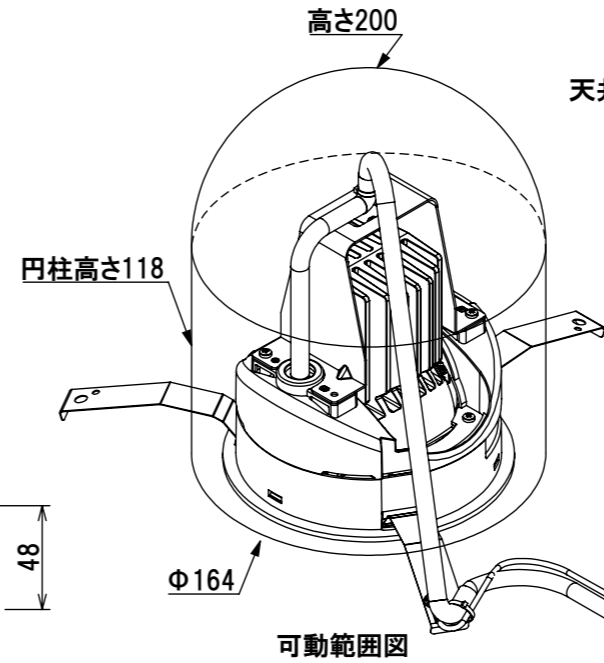

品番	MS-V3195MB WW/BB MS-V3183MB WW/BB	MS-V3295MB WW/BB MS-V3283MB WW/BB	MS-V3395MB WW/BB MS-V3383MB WW/BB	MS-V3495MB WW/BB MS-V3483MB WW/BB	MS-V3595MB WW/BB MS-V3583MB WW/BB
種類	調光				
配光範囲	11° / 20° / 31°				
定格電圧	AC100 ~ 240V				
周波数	50/60Hz				
消費電力	24W(モーター動作時25.5W)				
入力電流	0.24~0.11A(モーター動作時0.25~0.12A)				
本体色	白(WW)/黒(BB)				
光源色	昼白色 (5000K) Ra95/83	白色 (4000K) Ra95/83	温白色 (3500K) Ra95/83	電球色 (3000K) Ra95/83	電球色 (2700K) Ra95/83
器具重量	1.2kg				
力率	高力率				

安全に関する注意

- 器具は断熱材・防音材をかぶせた状態で使用しないでください。火災の原因になります。
- 住宅の断熱施工天井には使用できません。
- 器具と被照射物の距離は40cm以上離してください。被照射物の火災・変色・落下の原因になります。

6	連結端子台	1	ポリカーボネート	
5	ケース	1	SGCC	
4	サポートワイヤ	1	SECC	
3	ヒートシンク	1	アルミ	白/黒塗装
2	カバートップ	1	ポリカーボネート	白/黒
1	フレームメイン	1	マグネシウム	白/黒塗装
No.	部品名	数量	材料	備考

ミネベアミツミ株式会社
MinebeaMitsumi Inc.

型番 MS-V3 シリーズ

品名 24W ダウンライト

作成日 24 - NOV - '17

尺度 SCALE NTS

単位 UNIT mm