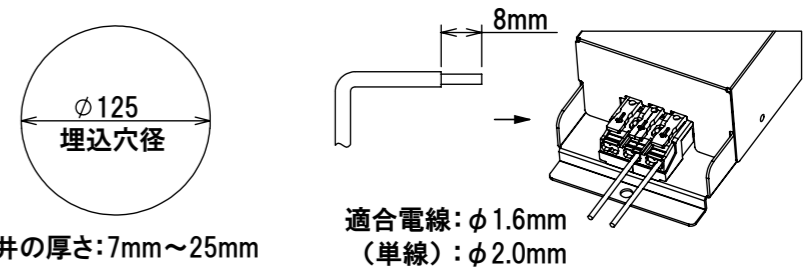

品番	MS-V3195MB WW/BB MS-V3183MB WW/BB	MS-V3295MB WW/BB MS-V3283MB WW/BB	MS-V3395MB WW/BB MS-V3383MB WW/BB	MS-V3495MB WW/BB MS-V3483MB WW/BB	MS-V3595MB WW/BB MS-V3583MB WW/BB
種類	調光				
配光範囲	11° / 20° / 31°				
定格電圧	AC100 ~ 240V				
周波数	50/60Hz				
消費電力	24W(モーター動作時25.5W)				
入力電流	0.24~0.11A(モーター動作時0.25~0.12A)				
本体色	白(WW)/黒(BB)				
光源色	昼白色 (5000K) Ra95/83	白色 (4000K) Ra95/83	温白色 (3500K) Ra95/83	電球色 (3000K) Ra95/83	電球色 (2700K) Ra95/83
器具重量	1.2kg				
力率	高力率				

安全に関する注意

- 器具は断熱材・防音材をかぶせた状態で使用しないでください。火災の原因になります。
- 住宅の断熱施工天井には使用できません。
- 器具と被照射物の距離は40cm以上離してください。被照射物の火災・変色・落下の原因になります。

6	連結端子台	1	ポリカーボネート	
5	ケース	1	SGCC	
4	サポートワイヤ	1	SECC	
3	ヒートシンク	1	アルミ	白/黒塗装
2	カバートップ	1	ポリカーボネート	白/黒
1	フレームメイン	1	マグネシウム	白/黒塗装
No.	部品名	数量	材料	備考

ミネベアミツミ株式会社
MinebeaMitsumi Inc.

型番 MS-V3 シリーズ

品名 24W ダウンライト

作成日 24 - NOV - '17

尺度 SCALE NTS

単位 UNIT mm