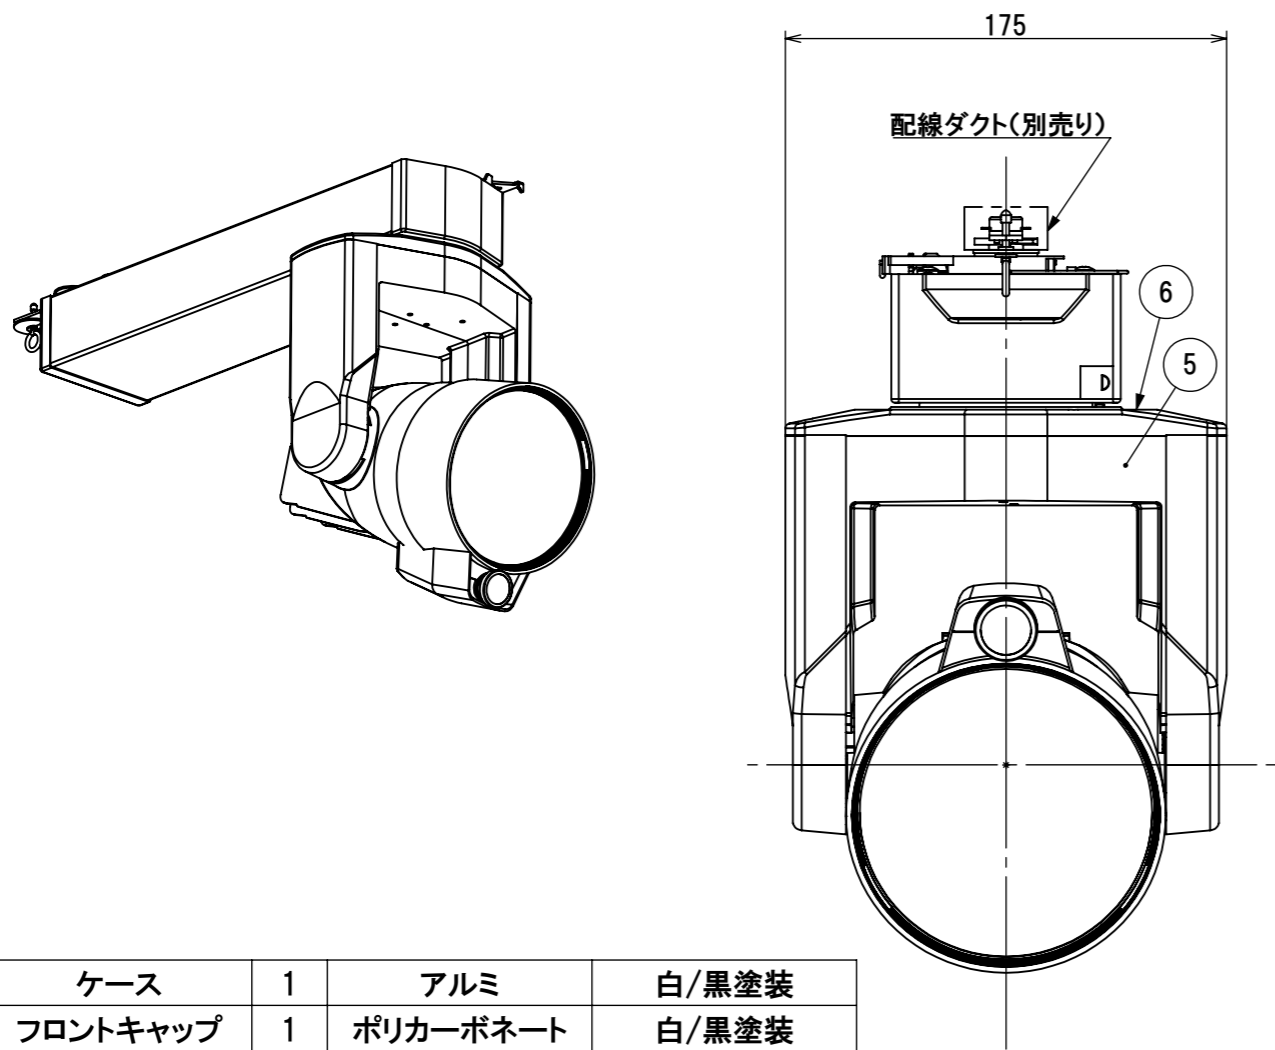

品番	MS-V6193MB WB/BB	MS-V6293MB WB/BB	MS-V6393MB WB/BB	MS-V6493MB WB/BB	MS-V6593MB WB/BB
種類	調光				
調光範囲	9 ~ 34°				
定格電圧	AC100 ~ 240V				
周波数	50/60Hz				
消費電力	55W(モーター動作時60W)				
入力電流	0.58A(モーター動作時0.62A)				
本体色	白(WB)/黒(BB)				
出光部内側色	黒				
光源色	昼白色 (5000K) Ra93	白色 (4000K) Ra93	温白色 (3500K) Ra93	電球色 (3000K) Ra93	電球色 (2700K) Ra93
器具重量	3.8kg				
力率	高力率				

ミネベアミツミ株式会社 MinebeaMitsumi Inc.	型番	MS-V6 シリーズ	尺度 SCALE NTS 単位 UNIT mm
	品名	55W追尾スポットライト	
	作成日	17 - APR - '18	