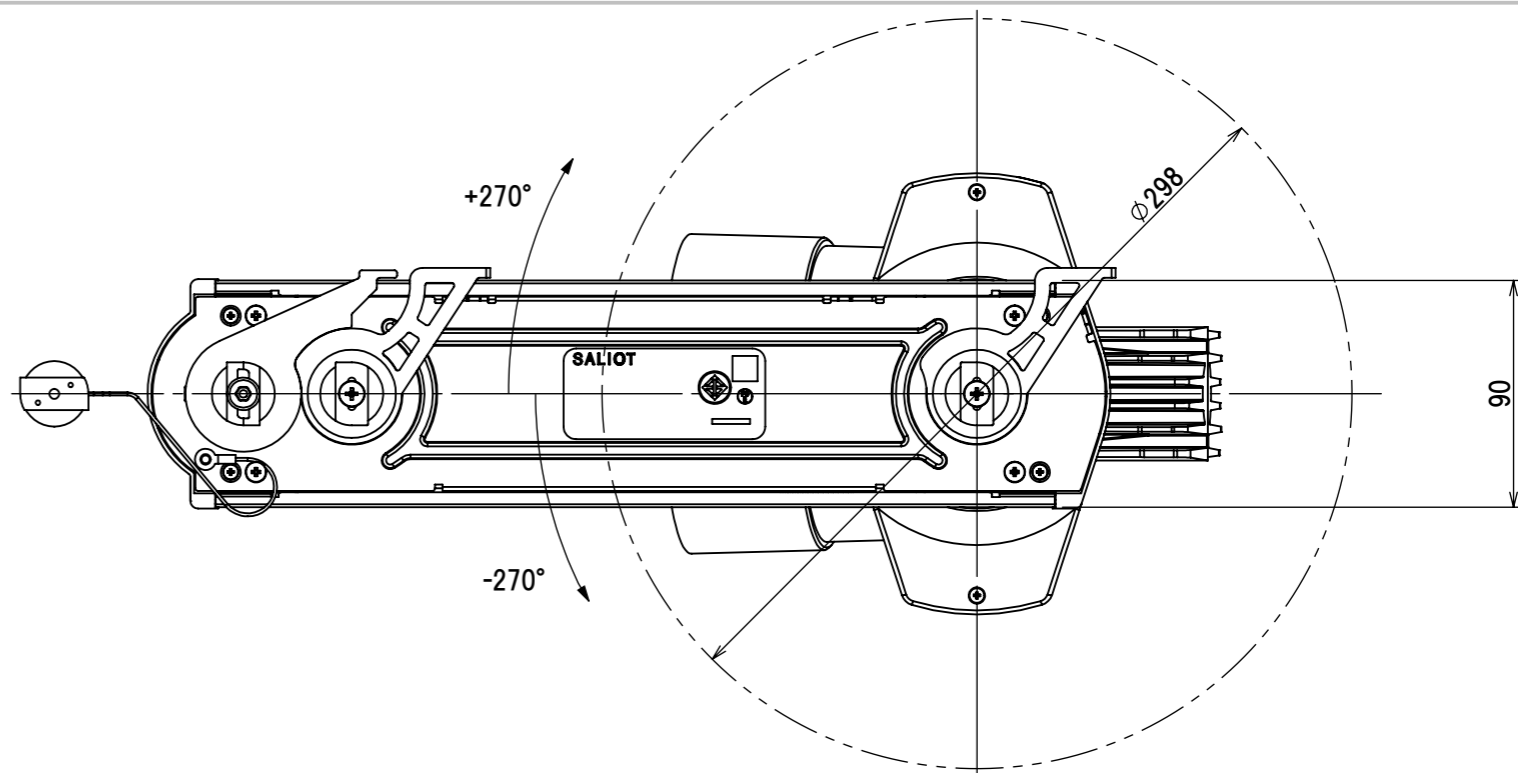

品番	MS-V6193MB WB/BB	MS-V6293MB WB/BB	MS-V6393MB WB/BB	MS-V6493MB WB/BB	MS-V6593MB WB/BB
種類	調光				
調光範囲	9 ~ 34°				
定格電圧	AC100 ~ 240V				
周波数	50/60Hz				
消費電力	55W(モーター動作時60W)				
入力電流	0.58A(モーター動作時0.62A)				
本体色	白(WB)/黒(BB)				
出光部内側色	黒				
光源色	昼白色 (5000K) Ra93	白色 (4000K) Ra93	温白色 (3500K) Ra93	電球色 (3000K) Ra93	電球色 (2700K) Ra93
器具重量	3.8kg				
力率	高力率				

ミネベアミツミ株式会社 MinebeaMitsumi Inc.	型番	MS-V6 シリーズ	尺度 SCALE NTS 単位 UNIT mm
	品名	55W追尾スポットライト	
	作成日	17 - APR - '18	