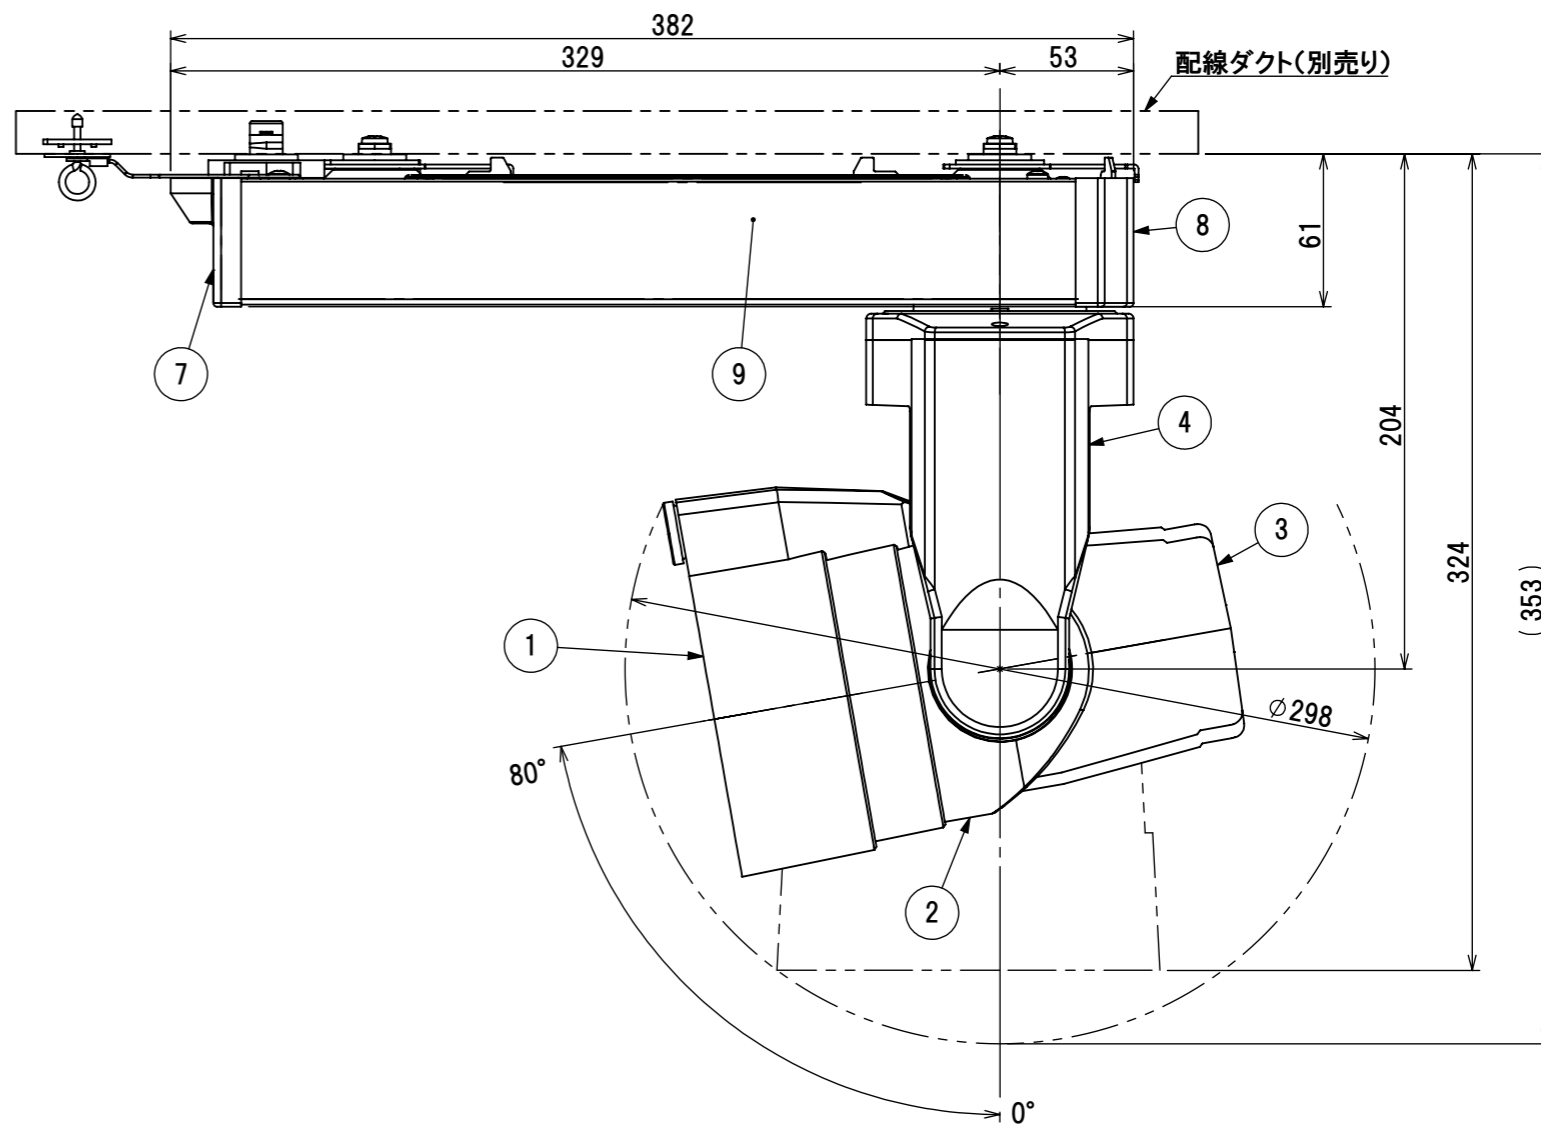

品番	MS-V6193MB WB/BB	MS-V6293MB WB/BB	MS-V6393MB WB/BB	MS-V6493MB WB/BB	MS-V6593MB WB/BB
種類	調光				
調光範囲	9 ~ 34°				
定格電圧	AC100 ~ 240V				
周波数	50/60Hz				
消費電力	55W(モーター動作時60W)				
入力電流	0.58A(モーター動作時0.62A)				
本体色	白(WB)/黒(BB)				
出光部内側色	黒				
光源色	昼白色 (5000K) Ra93	白色 (4000K) Ra93	温白色 (3500K) Ra93	電球色 (3000K) Ra93	電球色 (2700K) Ra93
器具重量	3.8kg				
力率	高力率				

ミネベアミツミ株式会社 MinebeaMitsumi Inc.	型番	MS-V6 シリーズ	尺度 SCALE NTS 単位 UNIT mm
	品名	55W追尾スポットライト	
	作成日	17 - APR - '18	