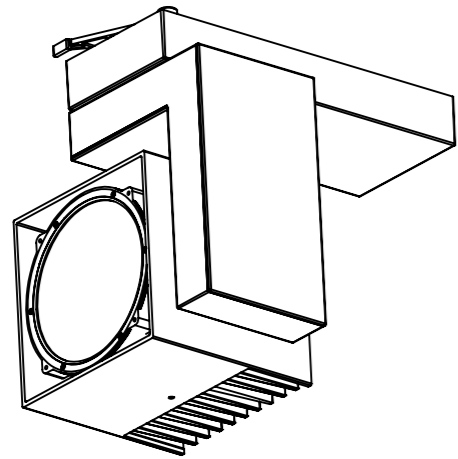

品番	MS-V5195MB WW/BB MS-V5183MB WW/BB	MS-V5295MB WW/BB MS-V5283MB WW/BB	MS-V5395MB WW/BB MS-V5383MB WW/BB	MS-V5495MB WW/BB MS-V5483MB WW/BB	MS-V5595MB WW/BB MS-V5583MB WW/BB
種類	調光				
配光範囲	9 ~ 34°				
定格電圧	AC100 ~ 240V				
周波数	50/60Hz				
消費電力	60W(モーター動作時72W)				
入力電流	0.60-0.25A(モーター動作時0.72-0.30A)				
本体色	白(WW)/黒(BB)				
出光部内側色	白				
光源色	昼白色 (5000K) Ra95/83	白色 (4000K) Ra95/83	温白色 (3500K) Ra95/83	電球色 (3000K) Ra95/83	電球色 (2700K) Ra95/83
器具重量	3.9kg				

7	カバーアーム3	1	ポリカーボネート	白/黒塗装
6	ケース	1	マグネシウム	白/黒塗装
5	カバーアーム2	1	ポリカーボネート	白/黒塗装
4	アームメイン	1	マグネシウム	白/黒塗装
3	カバーアーム1	1	ポリカーボネート	白/黒塗装
2	ヒートシンク	1	アルミ	白/黒塗装
1	フレームメイン	1	アルミ	白/黒塗装
No.	部品名	数量	材料	備考

ミネベアミツミ株式会社 MinebeaMitsumi Inc.	型番	MS-V5 シリーズ	
	品名	60W スポットライト	尺度 SCALE NTS
	作成日	24 - NOV - '17	単位 UNIT mm