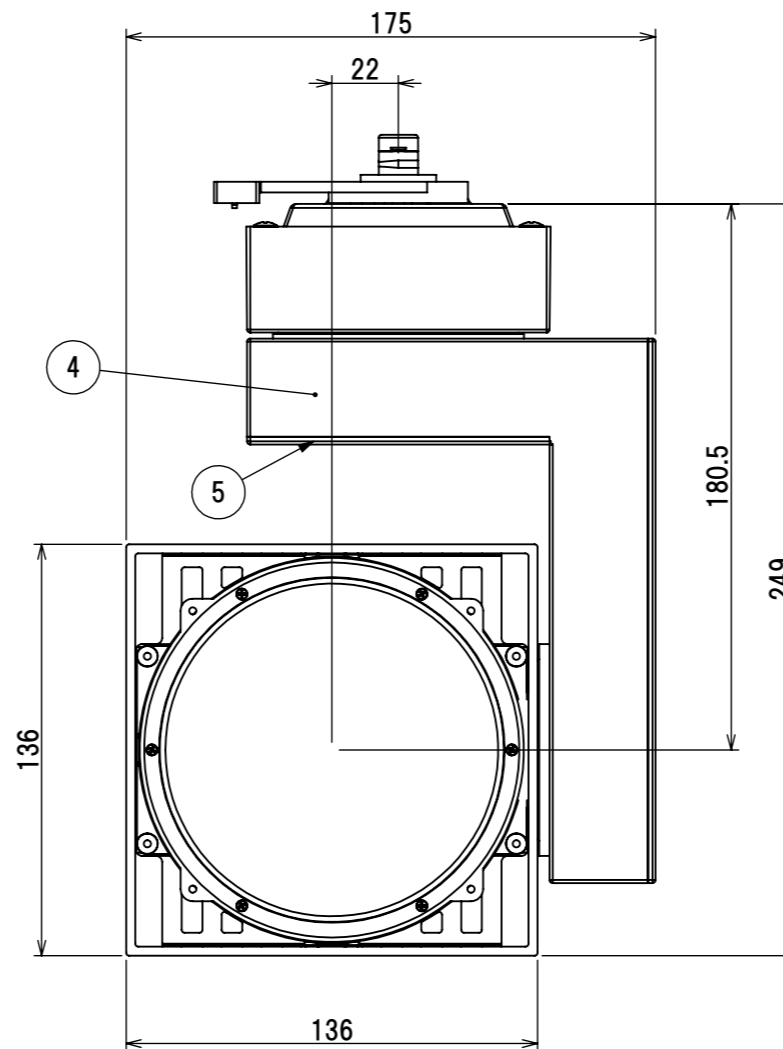

品番	MS-V5195MB WW/BB MS-V5183MB WW/BB	MS-V5295MB WW/BB MS-V5283MB WW/BB	MS-V5395MB WW/BB MS-V5383MB WW/BB	MS-V5495MB WW/BB MS-V5483MB WW/BB	MS-V5595MB WW/BB MS-V5583MB WW/BB
種類	調光				
配光範囲	9 ~ 34°				
定格電圧	AC100 ~ 240V				
周波数	50/60Hz				
消費電力	60W(モーター動作時72W)				
入力電流	0.60-0.25A(モーター動作時0.72-0.30A)				
本体色	白(WW)/黒(BB)				
出光部内側色	白				
光源色	昼白色 (5000K) Ra95/83	白色 (4000K) Ra95/83	温白色 (3500K) Ra95/83	電球色 (3000K) Ra95/83	電球色 (2700K) Ra95/83
器具重量	3.9kg				

7	カバーアーム3	1	ポリカーボネート	白/黒塗装
6	ケース	1	マグネシウム	白/黒塗装
5	カバーアーム2	1	ポリカーボネート	白/黒塗装
4	アームメイン	1	マグネシウム	白/黒塗装
3	カバーアーム1	1	ポリカーボネート	白/黒塗装
2	ヒートシンク	1	アルミ	白/黒塗装
1	フレームメイン	1	アルミ	白/黒塗装
No.	部品名	数量	材料	備考

ミネベアミツミ株式会社 MinebeaMitsumi Inc.	型番	MS-V5 シリーズ	
	品名	60W スポットライト	尺度 SCALE NTS
	作成日	24 - NOV - '17	単位 UNIT mm