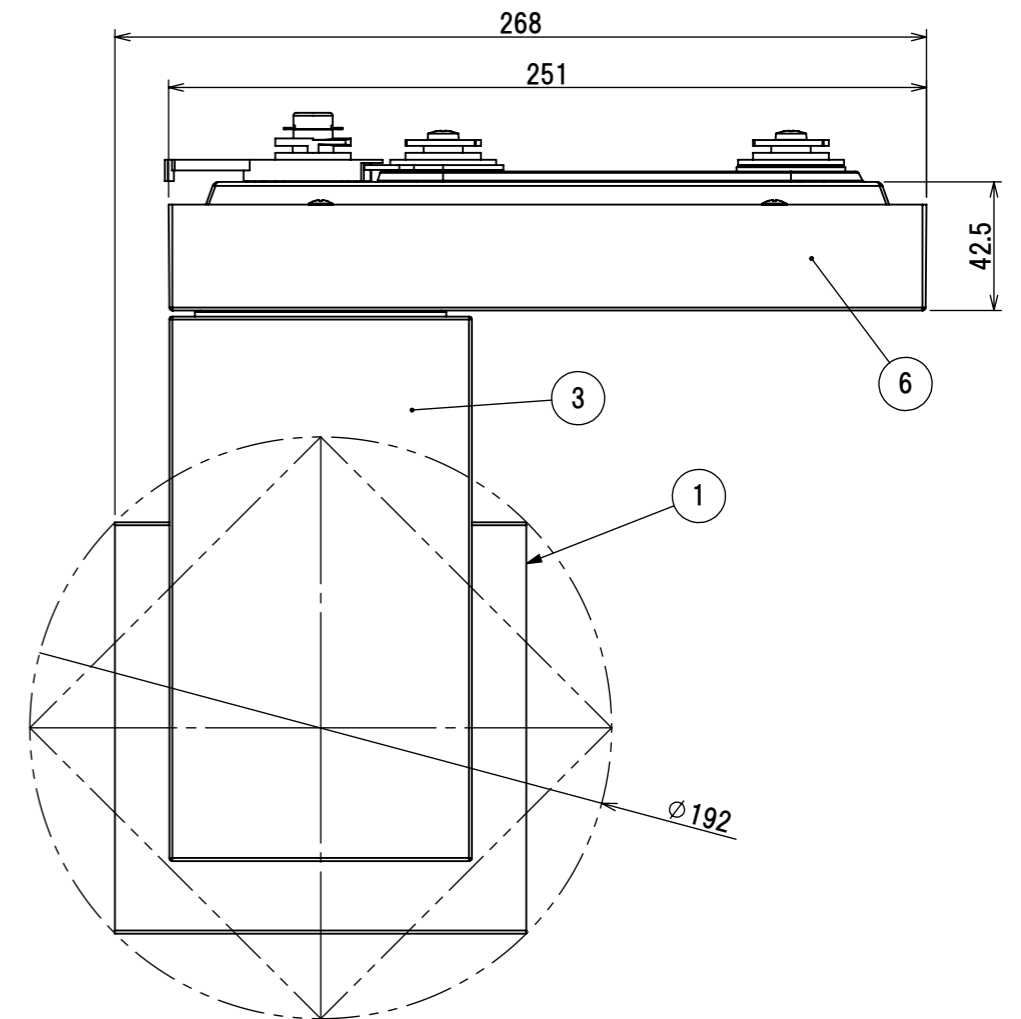

品番	MS-V5195MB WW/BB MS-V5183MB WW/BB	MS-V5295MB WW/BB MS-V5283MB WW/BB	MS-V5395MB WW/BB MS-V5383MB WW/BB	MS-V5495MB WW/BB MS-V5483MB WW/BB	MS-V5595MB WW/BB MS-V5583MB WW/BB
種類	調光				
配光範囲	9 ~ 34°				
定格電圧	AC100 ~ 240V				
周波数	50/60Hz				
消費電力	60W(モーター動作時72W)				
入力電流	0.60-0.25A(モーター動作時0.72-0.30A)				
本体色	白(WW)/黒(BB)				
出光部内側色	白				
光源色	昼白色 (5000K) Ra95/83	白色 (4000K) Ra95/83	温白色 (3500K) Ra95/83	電球色 (3000K) Ra95/83	電球色 (2700K) Ra95/83
器具重量	3.9kg				

7	カバーアーム3	1	ポリカーボネート	白/黒塗装
6	ケース	1	マグネシウム	白/黒塗装
5	カバーアーム2	1	ポリカーボネート	白/黒塗装
4	アームメイン	1	マグネシウム	白/黒塗装
3	カバーアーム1	1	ポリカーボネート	白/黒塗装
2	ヒートシンク	1	アルミ	白/黒塗装
1	フレームメイン	1	アルミ	白/黒塗装
No.	部品名	数量	材料	備考

ミネベアミツミ株式会社 MinebeaMitsumi Inc.	型番	MS-V5 シリーズ	
	品名	60W スポットライト	尺度 SCALE NTS
	作成日	24 - NOV - '17	単位 UNIT mm