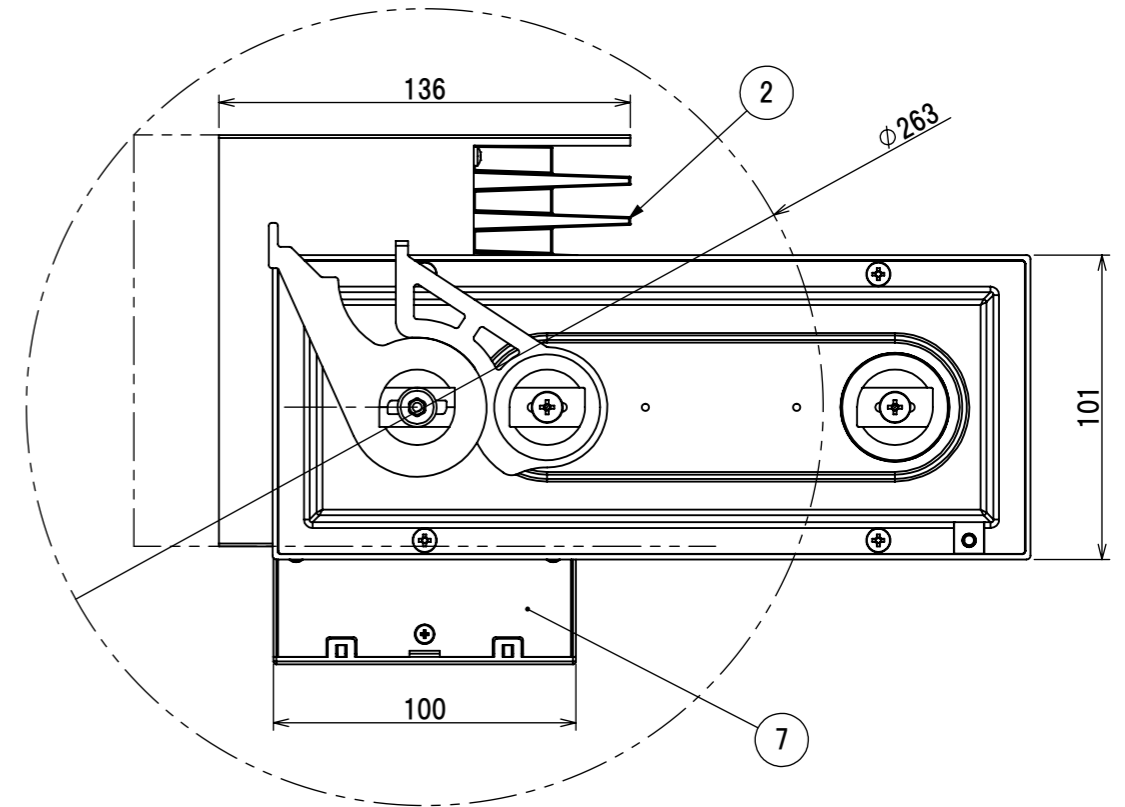

品番	MS-V5195MB WW/BB MS-V5183MB WW/BB	MS-V5295MB WW/BB MS-V5283MB WW/BB	MS-V5395MB WW/BB MS-V5383MB WW/BB	MS-V5495MB WW/BB MS-V5483MB WW/BB	MS-V5595MB WW/BB MS-V5583MB WW/BB
種類	調光				
配光範囲	9 ~ 34°				
定格電圧	AC100 ~ 240V				
周波数	50/60Hz				
消費電力	60W(モーター動作時72W)				
入力電流	0.60-0.25A(モーター動作時0.72-0.30A)				
本体色	白(WW)/黒(BB)				
出光部内側色	白				
光源色	昼白色 (5000K) Ra95/83	白色 (4000K) Ra95/83	温白色 (3500K) Ra95/83	電球色 (3000K) Ra95/83	電球色 (2700K) Ra95/83
器具重量	3.9kg				

7	カバーアーム3	1	ポリカーボネート	白/黒塗装
6	ケース	1	マグネシウム	白/黒塗装
5	カバーアーム2	1	ポリカーボネート	白/黒塗装
4	アームメイン	1	マグネシウム	白/黒塗装
3	カバーアーム1	1	ポリカーボネート	白/黒塗装
2	ヒートシンク	1	アルミ	白/黒塗装
1	フレームメイン	1	アルミ	白/黒塗装
No.	部品名	数量	材料	備考

ミネベアミツミ株式会社 MinebeaMitsumi Inc.	型番	MS-V5 シリーズ	
	品名	60W スポットライト	尺度 SCALE NTS
	作成日	24 - NOV - '17	単位 UNIT mm