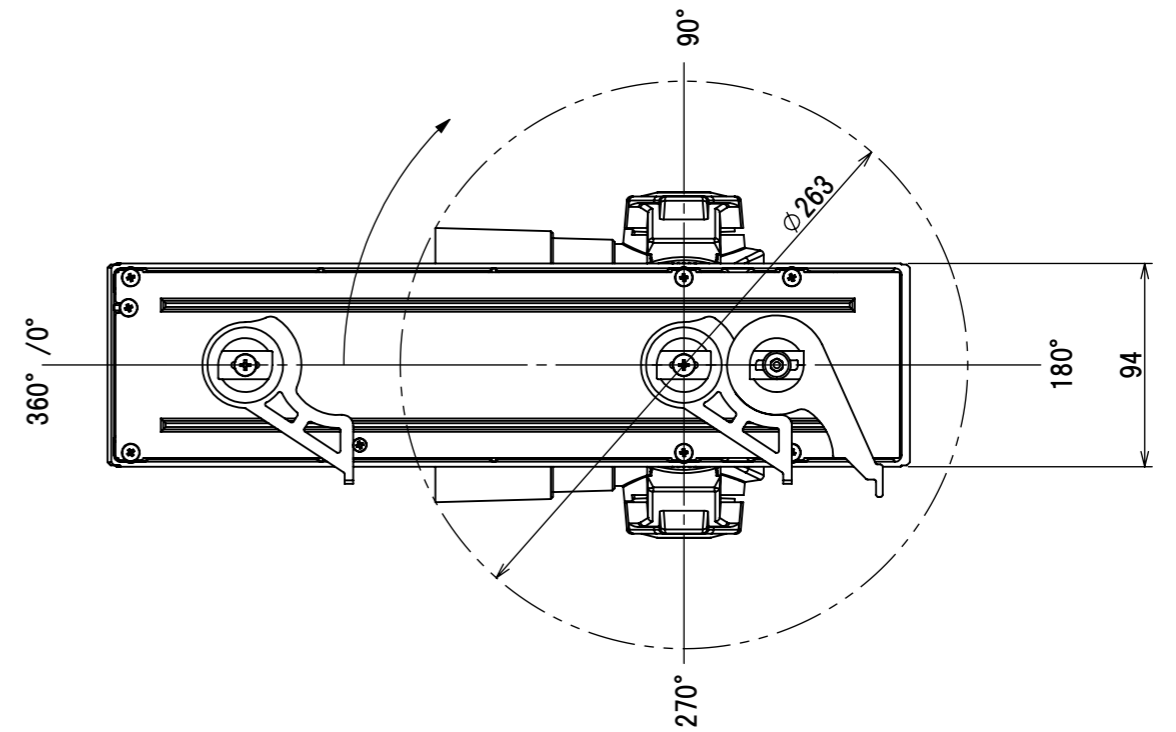

品番	MS-V2195MB WB/BB MS-V2183MB WB/BB	MS-V2295MB WB/BB MS-V2283MB WB/BB	MS-V2395MB WB/BB MS-V2383MB WB/BB	MS-V2495MB WB/BB MS-V2483MB WB/BB	MS-V2595MB WB/BB MS-V2583MB WB/BB	MS-V2A83MB WB/BB
種類	調光					調光・調色
配光範囲	9 ~ 35°					14 ~ 40°
定格電圧	AC100 ~ 240V					AC100 ~ 240V
周波数	50/60Hz					50/60Hz
消費電力	47W(モーター動作時60W)					57W(モーター動作時70W)
入力電流	0.5-0.2A (モーター動作時0.62-0.26A)					0.59-0.26A (モーター動作時0.72-0.30A)
本体色	白(WB)/黒(BB)					白(WB)/黒(BB)
出光部内側色	黒					黒
光源色	昼白色 (5000K) Ra95/83	白色 (4000K) Ra95/83	温白色 (3500K) Ra95/83	電球色 (3000K) Ra95/83	電球色 (2700K) Ra95/83	電球色-昼白色 (2700K-5000K) Ra83
器具重量	3.3kg					3.3kg
力率	高力率					

8	ケース	1	アルミ	白/黒塗装
7	カバー	1	ポリカーボネート	白/黒塗装
6	ギアインナーパン	1	ポリカーボネート	白/黒塗装
5	アームメイン	1	アルミ	白/黒塗装
4	カバーアーム	2	ポリカーボネート	白/黒塗装
3	ヒートシンク	1	アルミ	白/黒塗装
2	カバーリア	1	アルミ	白/黒塗装
1	カバーフロント	1	アルミ	白/黒塗装
No.	部品名	数量	材料	備考

ミネベアミツミ株式会社 MinebeaMitsumi Inc.	型番	MS-V2 シリーズ	尺度 SCALE NTS 単位 UNIT mm
	品名	47W スポットライト	
	作成日	24 - NOV - '17	