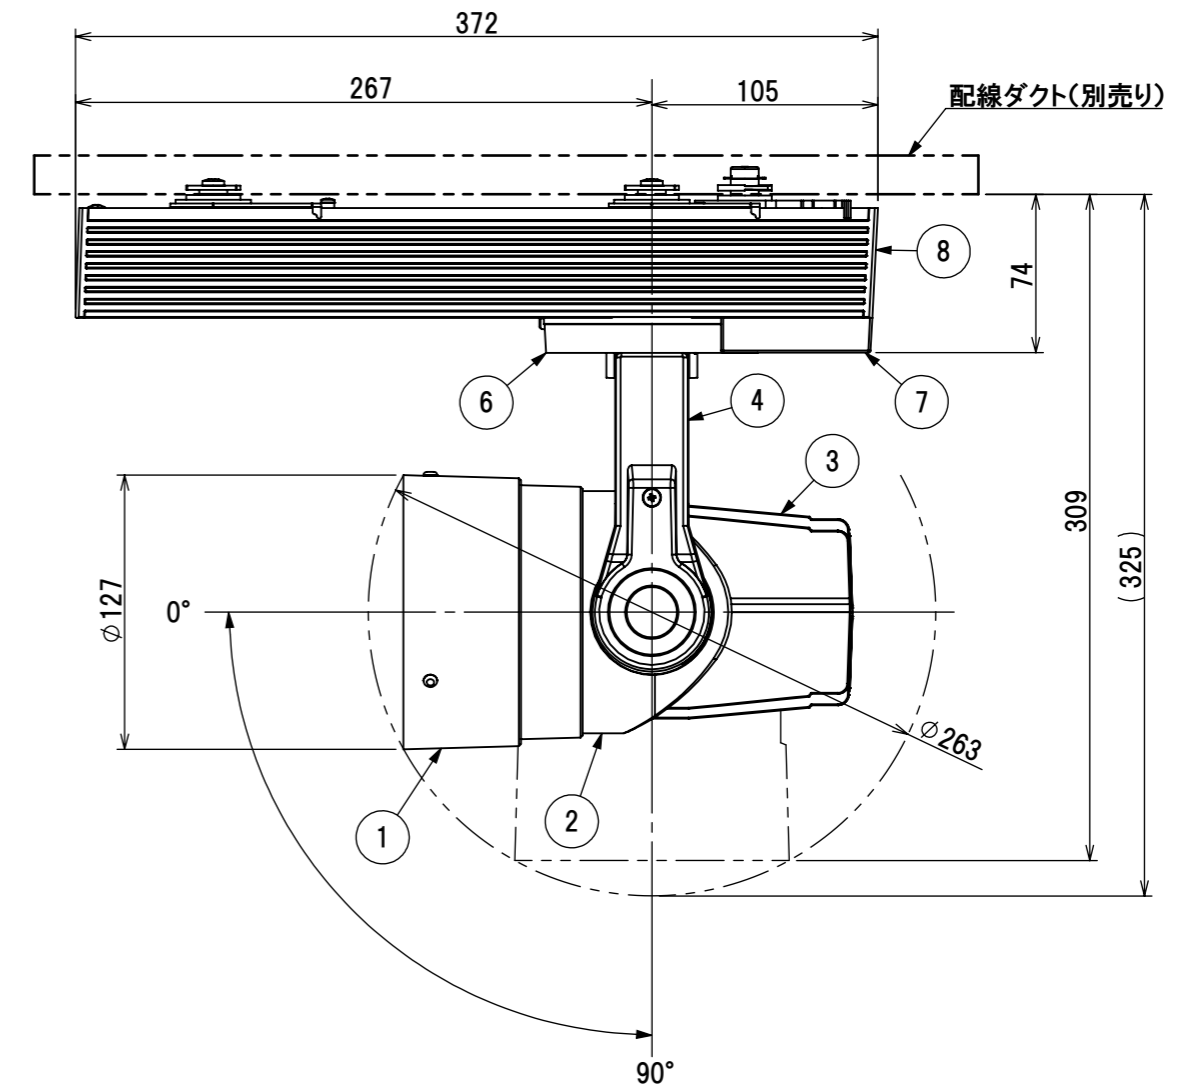

品番	MS-V2195MB WB/BB MS-V2183MB WB/BB	MS-V2295MB WB/BB MS-V2283MB WB/BB	MS-V2395MB WB/BB MS-V2383MB WB/BB	MS-V2495MB WB/BB MS-V2483MB WB/BB	MS-V2595MB WB/BB MS-V2583MB WB/BB	MS-V2A83MB WB/BB
種類	調光					調光・調色
配光範囲	9 ~ 35°					14 ~ 40°
定格電圧	AC100 ~ 240V					AC100 ~ 240V
周波数	50/60Hz					50/60Hz
消費電力	47W(モーター動作時60W)					57W(モーター動作時70W)
入力電流	0.5-0.2A (モーター動作時0.62-0.26A)					0.59-0.26A (モーター動作時0.72-0.30A)
本体色	白(WB)/黒(BB)					白(WB)/黒(BB)
出光部内側色	黒					黒
光源色	昼白色 (5000K) Ra95/83	白色 (4000K) Ra95/83	温白色 (3500K) Ra95/83	電球色 (3000K) Ra95/83	電球色 (2700K) Ra95/83	電球色-昼白色 (2700K-5000K) Ra83
器具重量	3.3kg					3.3kg
力率	高力率					

8	ケース	1	アルミ	白/黒塗装
7	カバー	1	ポリカーボネート	白/黒塗装
6	ギアインナーパン	1	ポリカーボネート	白/黒塗装
5	アームメイン	1	アルミ	白/黒塗装
4	カバーアーム	2	ポリカーボネート	白/黒塗装
3	ヒートシンク	1	アルミ	白/黒塗装
2	カバーリア	1	アルミ	白/黒塗装
1	カバーフロント	1	アルミ	白/黒塗装
No.	部品名	数量	材料	備考

ミネベアミツミ株式会社 MinebeaMitsumi Inc.	型番	MS-V2 シリーズ	尺度 SCALE NTS 単位 UNIT mm
	品名	47W スポットライト	
	作成日	24 - NOV - '17	