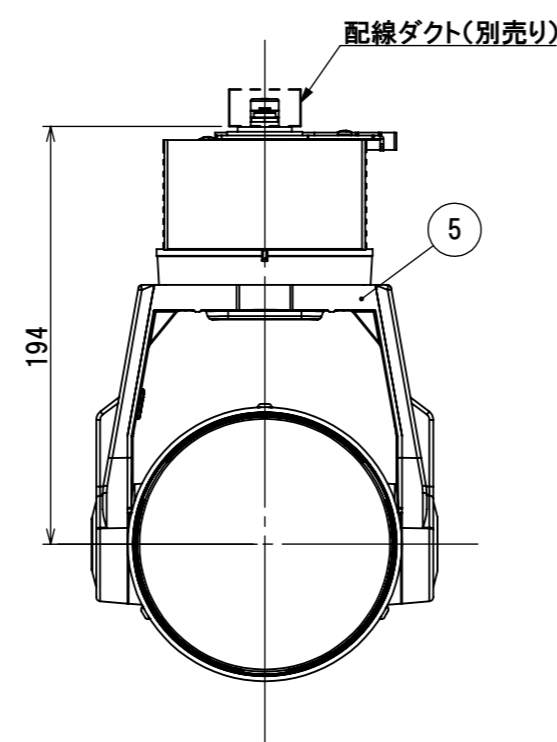

品番	MS-V2195MB WB/BB MS-V2183MB WB/BB	MS-V2295MB WB/BB MS-V2283MB WB/BB	MS-V2395MB WB/BB MS-V2383MB WB/BB	MS-V2495MB WB/BB MS-V2483MB WB/BB	MS-V2595MB WB/BB MS-V2583MB WB/BB	MS-V2A83MB WB/BB
種類	調光					調光・調色
配光範囲	9 ~ 35°					14 ~ 40°
定格電圧	AC100 ~ 240V					AC100 ~ 240V
周波数	50/60Hz					50/60Hz
消費電力	47W(モーター動作時60W)					57W(モーター動作時70W)
入力電流	0.5-0.2A (モーター動作時0.62-0.26A)					0.59-0.26A (モーター動作時0.72-0.30A)
本体色	白(WB)/黒(BB)					白(WB)/黒(BB)
出光部内側色	黒					黒
光源色	昼白色 (5000K) Ra95/83	白色 (4000K) Ra95/83	温白色 (3500K) Ra95/83	電球色 (3000K) Ra95/83	電球色 (2700K) Ra95/83	電球色-昼白色 (2700K-5000K) Ra83
器具重量	3.3kg					3.3kg
力率	高力率					

8	ケース	1	アルミ	白/黒塗装
7	カバー	1	ポリカーボネート	白/黒塗装
6	ギアインナーパン	1	ポリカーボネート	白/黒塗装
5	アームメイン	1	アルミ	白/黒塗装
4	カバーアーム	2	ポリカーボネート	白/黒塗装
3	ヒートシンク	1	アルミ	白/黒塗装
2	カバーリア	1	アルミ	白/黒塗装
1	カバーフロント	1	アルミ	白/黒塗装
No.	部品名	数量	材料	備考

ミネベアミツミ株式会社 MinebeaMitsumi Inc.	型番	MS-V2 シリーズ	尺度 SCALE NTS 単位 UNIT mm
	品名	47W スポットライト	
	作成日	24 - NOV - '17	