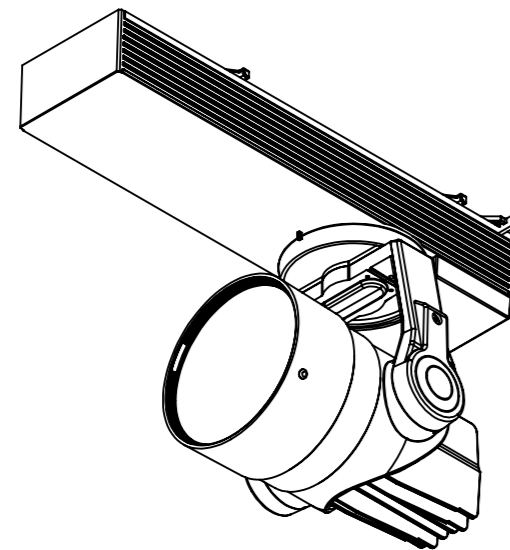

品番	MS-V2195MB WB/BB MS-V2183MB WB/BB	MS-V2295MB WB/BB MS-V2283MB WB/BB	MS-V2395MB WB/BB MS-V2383MB WB/BB	MS-V2495MB WB/BB MS-V2483MB WB/BB	MS-V2595MB WB/BB MS-V2583MB WB/BB	MS-V2A83MB WB/BB
種類	調光					調光・調色
配光範囲	9 ~ 35°					14 ~ 40°
定格電圧	AC100 ~ 240V					AC100 ~ 240V
周波数	50/60Hz					50/60Hz
消費電力	47W(モーター動作時60W)					57W(モーター動作時70W)
入力電流	0.5-0.2A (モーター動作時0.62-0.26A)					0.59-0.26A (モーター動作時0.72-0.30A)
本体色	白(WB)/黒(BB)					白(WB)/黒(BB)
出光部内側色	黒					黒
光源色	昼白色 (5000K) Ra95/83	白色 (4000K) Ra95/83	温白色 (3500K) Ra95/83	電球色 (3000K) Ra95/83	電球色 (2700K) Ra95/83	電球色-昼白色 (2700K-5000K) Ra83
器具重量	3.3kg					3.3kg
力率	高力率					

8	ケース	1	アルミ	白/黒塗装
7	カバー	1	ポリカーボネート	白/黒塗装
6	ギアインナーパン	1	ポリカーボネート	白/黒塗装
5	アームメイン	1	アルミ	白/黒塗装
4	カバーアーム	2	ポリカーボネート	白/黒塗装
3	ヒートシンク	1	アルミ	白/黒塗装
2	カバーリア	1	アルミ	白/黒塗装
1	カバーフロント	1	アルミ	白/黒塗装
No.	部品名	数量	材料	備考

ミネベアミツミ株式会社 MinebeaMitsumi Inc.	型番	MS-V2 シリーズ	尺度 SCALE NTS 単位 UNIT mm
	品名	47W スポットライト	
	作成日	24 - NOV - '17	