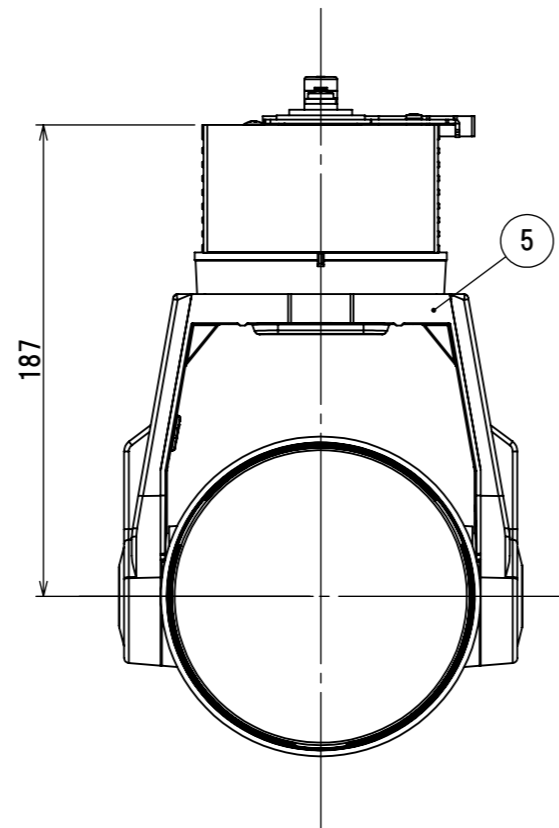

品番	MS-V2195MB WB/BB MS-V2183MB WB/BB	MS-V2295MB WB/BB MS-V2283MB WB/BB	MS-V2395MB WB/BB MS-V2383MB WB/BB	MS-V2495MB WB/BB MS-V2483MB WB/BB	MS-V2595MB WB/BB MS-V2583MB WB/BB	MS-V2A83MB WB/BB
種類	調光					調光・調色
配光範囲	9 ~ 35°					14 ~ 40°
定格電圧	AC100 ~ 240V					AC100 ~ 240V
周波数	50/60Hz					50/60Hz
消費電力	47W(モーター動作時60W)					57W(モーター動作時70W)
入力電流	0.5-0.2A (モーター動作時0.62-0.26A)					0.59-0.26A (モーター動作時0.72-0.30A)
本体色	白(WB)/黒(BB)					白(WB)/黒(BB)
出光部内側色	黒					黒
光源色	昼白色 (5000K) Ra95/83	白色 (4000K) Ra95/83	温白色 (3500K) Ra95/83	電球色 (3000K) Ra95/83	電球色 (2700K) Ra95/83	電球色-昼白色 (2700K-5000K) Ra83
器具重量	3.3kg					3.3kg

8	ケース	1	アルミ	白/黒塗装
7	カバー	1	ポリカーボネート	白/黒塗装
6	ギアインナーパン	1	ポリカーボネート	白/黒塗装
5	アームメイン	1	アルミ	白/黒塗装
4	カバーアーム	2	ポリカーボネート	白/黒塗装
3	ヒートシンク	1	アルミ	白/黒塗装
2	カバーリア	1	アルミ	白/黒塗装
1	カバーフロント	1	アルミ	白/黒塗装
No.	部品名	数量	材料	備考

ミネベアミツミ株式会社 MinebeaMitsumi Inc.	型番	MS-V2 シリーズ	尺度 SCALE NTS 単位 UNIT mm
	品名	47W スポットライト	
	作成日	24 - NOV - '17	