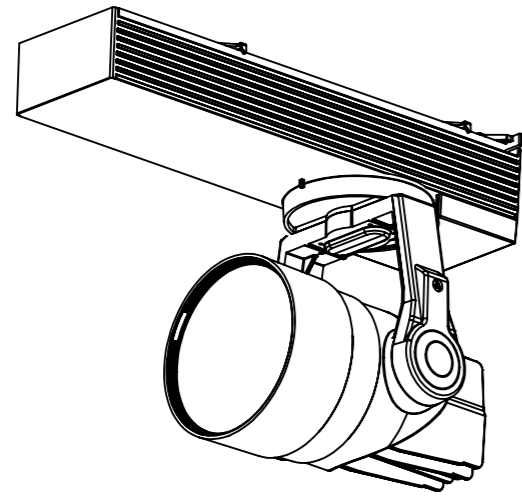

品番	MS-V2195MB WB/BB MS-V2183MB WB/BB	MS-V2295MB WB/BB MS-V2283MB WB/BB	MS-V2395MB WB/BB MS-V2383MB WB/BB	MS-V2495MB WB/BB MS-V2483MB WB/BB	MS-V2595MB WB/BB MS-V2583MB WB/BB	MS-V2A83MB WB/BB
種類	調光					調光・調色
配光範囲	9 ~ 35°					14 ~ 40°
定格電圧	AC100 ~ 240V					AC100 ~ 240V
周波数	50/60Hz					50/60Hz
消費電力	47W(モーター動作時60W)					57W(モーター動作時70W)
入力電流	0.5-0.2A (モーター動作時0.62-0.26A)					0.59-0.26A (モーター動作時0.72-0.30A)
本体色	白(WB)/黒(BB)					白(WB)/黒(BB)
出光部内側色	黒					黒
光源色	昼白色 (5000K) Ra95/83	白色 (4000K) Ra95/83	温白色 (3500K) Ra95/83	電球色 (3000K) Ra95/83	電球色 (2700K) Ra95/83	電球色-昼白色 (2700K-5000K) Ra83
器具重量	3.3kg					3.3kg

8	ケース	1	アルミ	白/黒塗装
7	カバー	1	ポリカーボネート	白/黒塗装
6	ギアインナーパン	1	ポリカーボネート	白/黒塗装
5	アームメイン	1	アルミ	白/黒塗装
4	カバーアーム	2	ポリカーボネート	白/黒塗装
3	ヒートシンク	1	アルミ	白/黒塗装
2	カバーリア	1	アルミ	白/黒塗装
1	カバーフロント	1	アルミ	白/黒塗装
No.	部品名	数量	材料	備考

ミネベアミツミ株式会社 MinebeaMitsumi Inc.	型番	MS-V2 シリーズ	尺度 SCALE NTS 単位 UNIT mm
	品名	47W スポットライト	
	作成日	24 - NOV - '17	