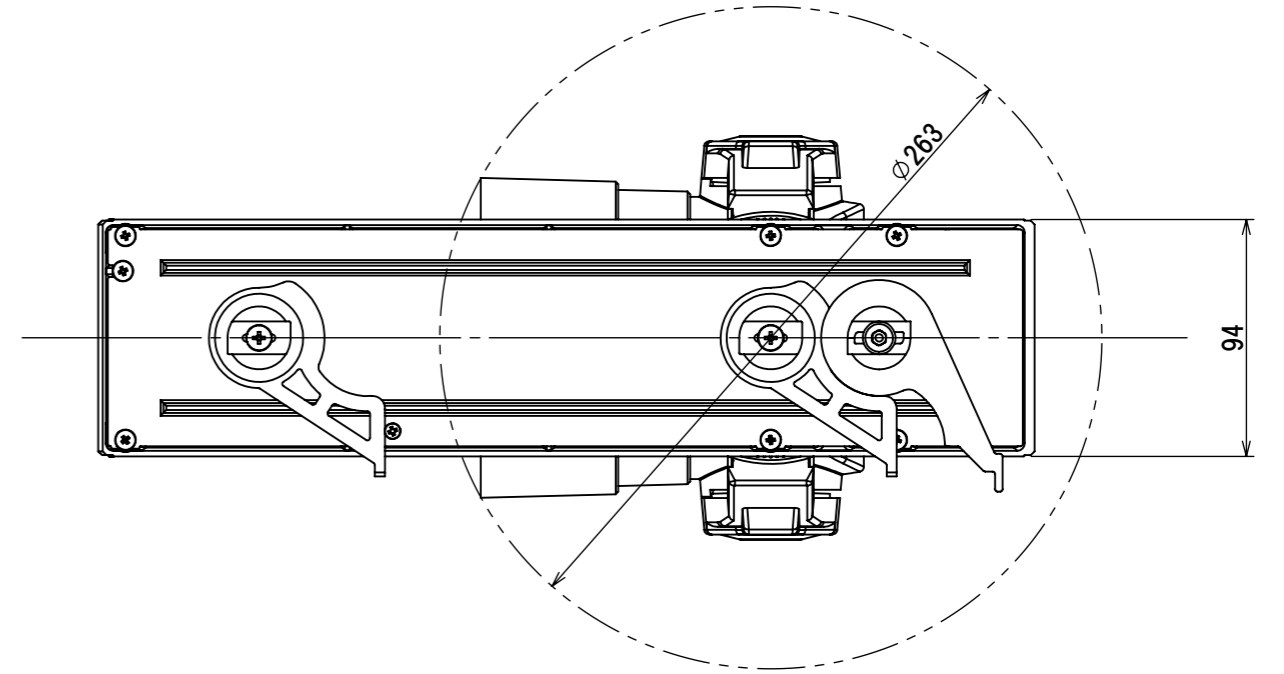

品番	MS-V2195MB WB/BB MS-V2183MB WB/BB	MS-V2295MB WB/BB MS-V2283MB WB/BB	MS-V2395MB WB/BB MS-V2383MB WB/BB	MS-V2495MB WB/BB MS-V2483MB WB/BB	MS-V2595MB WB/BB MS-V2583MB WB/BB	MS-V2A83MB WB/BB
種類	調光					調光・調色
配光範囲	9 ~ 35°					14 ~ 40°
定格電圧	AC100 ~ 240V					AC100 ~ 240V
周波数	50/60Hz					50/60Hz
消費電力	47W(モーター動作時60W)					57W(モーター動作時70W)
入力電流	0.5-0.2A (モーター動作時0.62-0.26A)					0.59-0.26A (モーター動作時0.72-0.30A)
本体色	白(WB)/黒(BB)					白(WB)/黒(BB)
出光部内側色	黒					黒
光源色	昼白色 (5000K) Ra95/83	白色 (4000K) Ra95/83	温白色 (3500K) Ra95/83	電球色 (3000K) Ra95/83	電球色 (2700K) Ra95/83	電球色-昼白色 (2700K-5000K) Ra83
器具重量	3.3kg					3.3kg

8	ケース	1	アルミ	白/黒塗装
7	カバー	1	ポリカーボネート	白/黒塗装
6	ギアインナーパン	1	ポリカーボネート	白/黒塗装
5	アームメイン	1	アルミ	白/黒塗装
4	カバーアーム	2	ポリカーボネート	白/黒塗装
3	ヒートシンク	1	アルミ	白/黒塗装
2	カバーリア	1	アルミ	白/黒塗装
1	カバーフロント	1	アルミ	白/黒塗装
No.	部品名	数量	材料	備考

ミネベアミツミ株式会社 MinebeaMitsumi Inc.	型番	MS-V2 シリーズ	尺度 SCALE NTS 単位 UNIT mm
	品名	47W スポットライト	
	作成日	24 - NOV - '17	