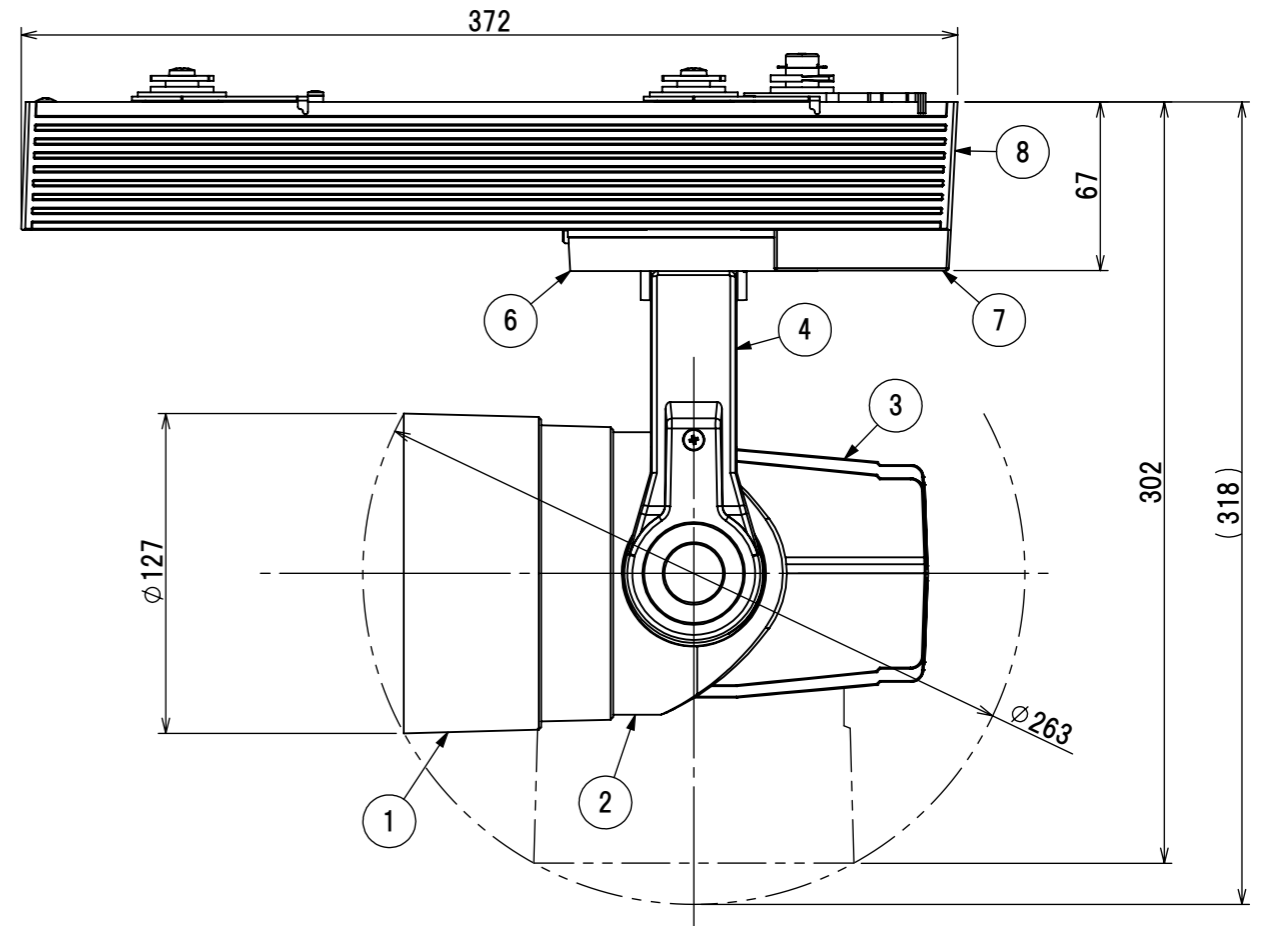

品番	MS-V2195MB WB/BB MS-V2183MB WB/BB	MS-V2295MB WB/BB MS-V2283MB WB/BB	MS-V2395MB WB/BB MS-V2383MB WB/BB	MS-V2495MB WB/BB MS-V2483MB WB/BB	MS-V2595MB WB/BB MS-V2583MB WB/BB	MS-V2A83MB WB/BB
種類	調光					調光・調色
配光範囲	9 ~ 35°					14 ~ 40°
定格電圧	AC100 ~ 240V					AC100 ~ 240V
周波数	50/60Hz					50/60Hz
消費電力	47W(モーター動作時60W)					57W(モーター動作時70W)
入力電流	0.5-0.2A (モーター動作時0.62-0.26A)					0.59-0.26A (モーター動作時0.72-0.30A)
本体色	白(WB)/黒(BB)					白(WB)/黒(BB)
出光部内側色	黒					黒
光源色	昼白色 (5000K) Ra95/83	白色 (4000K) Ra95/83	温白色 (3500K) Ra95/83	電球色 (3000K) Ra95/83	電球色 (2700K) Ra95/83	電球色-昼白色 (2700K-5000K) Ra83
器具重量	3.3kg					3.3kg

8	ケース	1	アルミ	白/黒塗装
7	カバー	1	ポリカーボネート	白/黒塗装
6	ギアインナーパン	1	ポリカーボネート	白/黒塗装
5	アームメイン	1	アルミ	白/黒塗装
4	カバーアーム	2	ポリカーボネート	白/黒塗装
3	ヒートシンク	1	アルミ	白/黒塗装
2	カバーリア	1	アルミ	白/黒塗装
1	カバーフロント	1	アルミ	白/黒塗装
No.	部品名	数量	材料	備考

ミネベアミツミ株式会社 MinebeaMitsumi Inc.	型番	MS-V2 シリーズ	尺度 SCALE NTS 単位 UNIT mm
	品名	47W スポットライト	
	作成日	24 - NOV - '17	