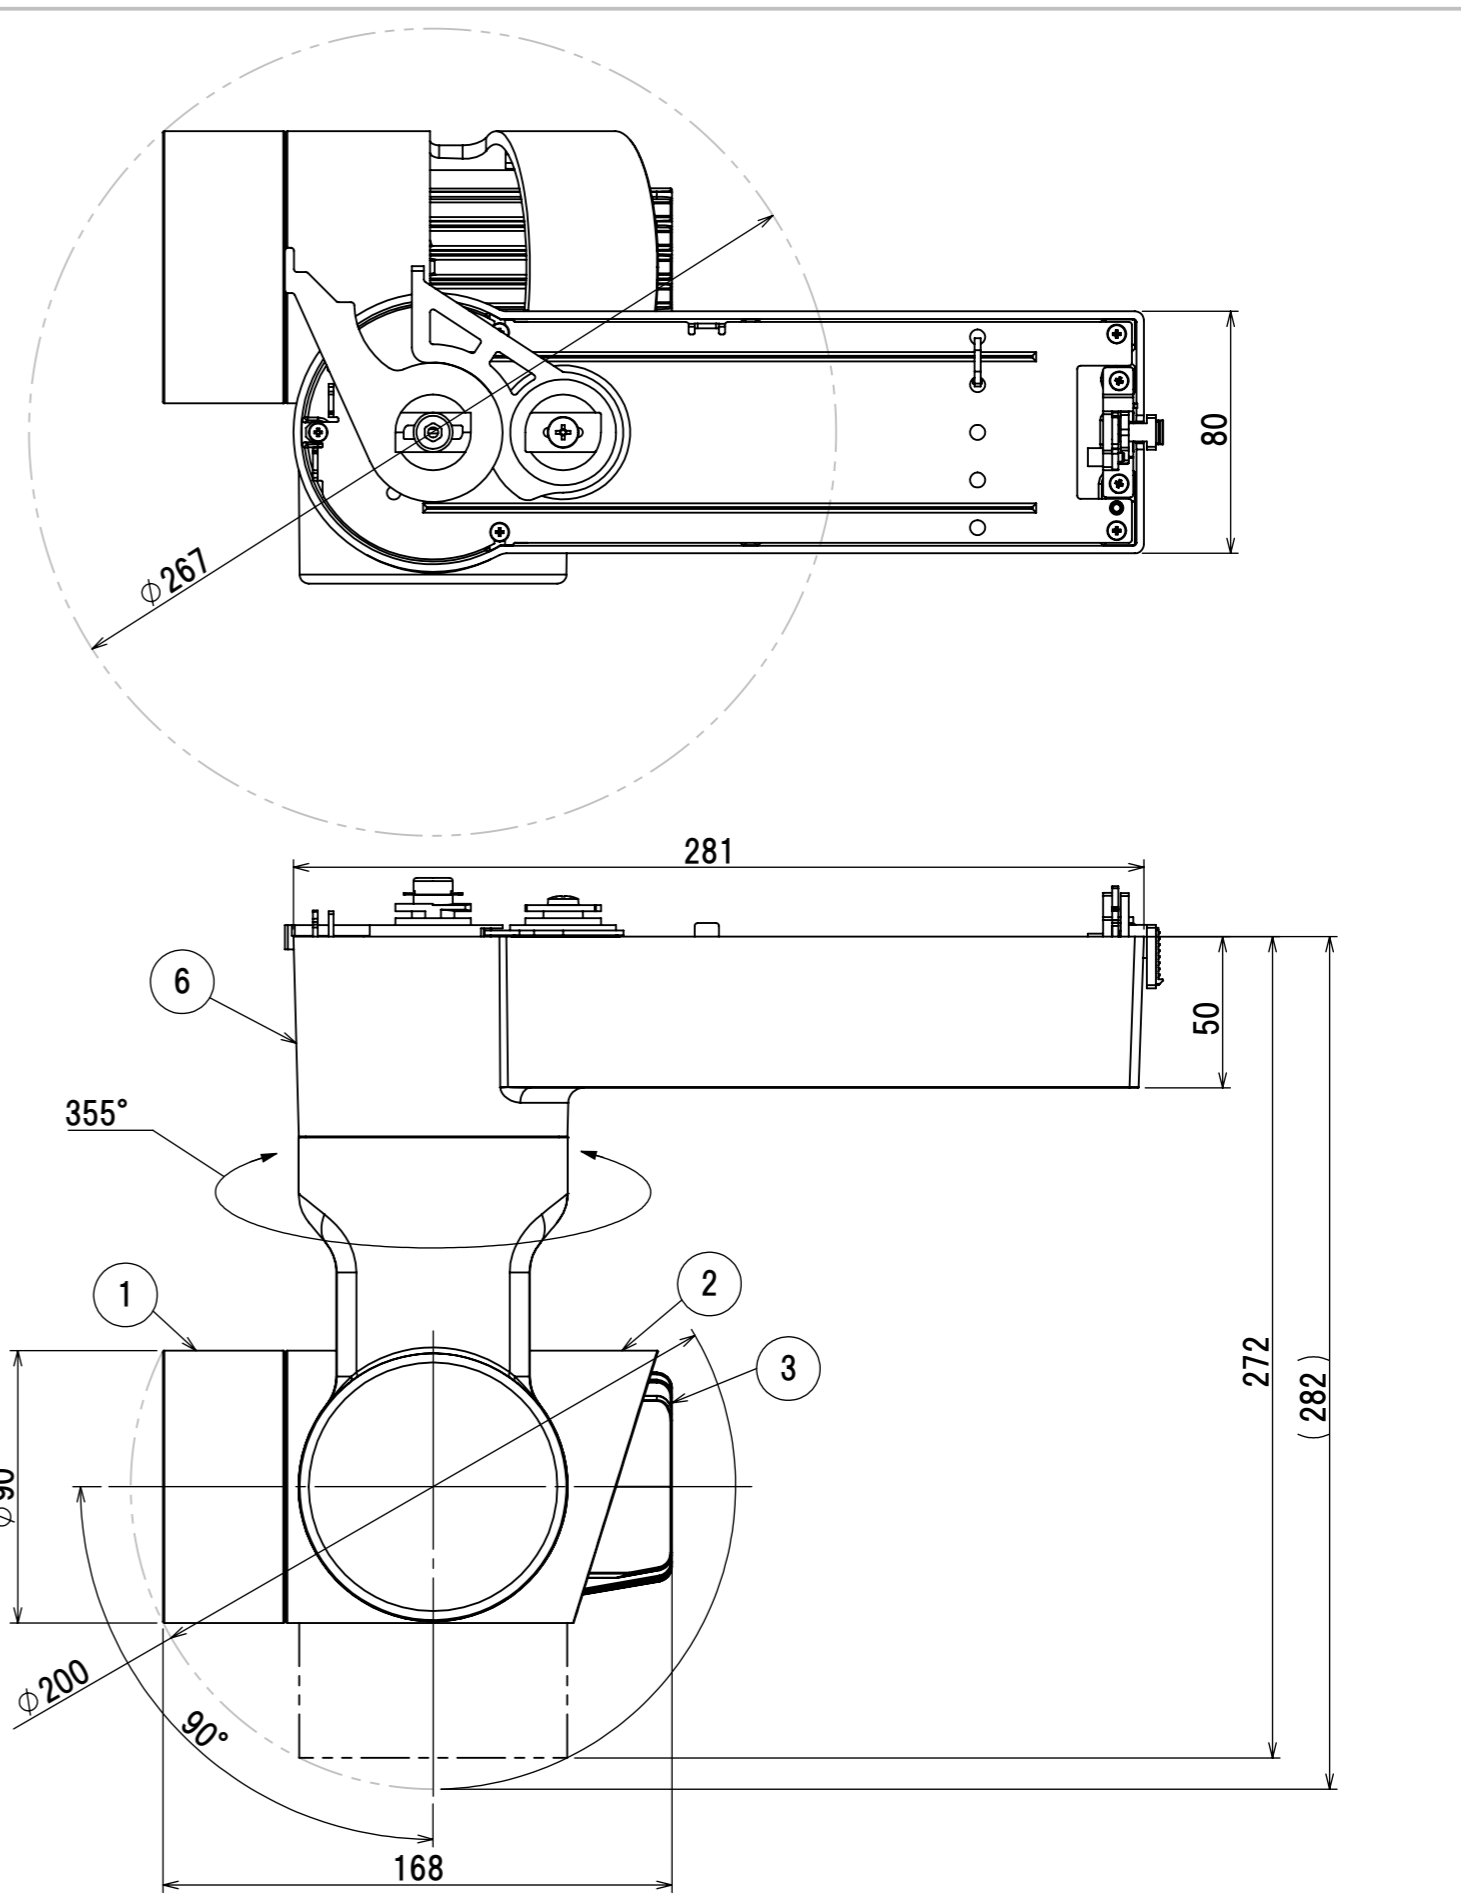

品番	MS-V4195MB-WW/BB/BW MS-V4183MB-WW/BB/BW	MS-V4295MB-WW/BB/BW MS-V4283MB-WW/BB/BW	MS-V4395MB-WW/BB/BW MS-V4383MB-WW/BB/BW	MS-V4495MB-WW/BB/BW MS-V4483MB-WW/BB/BW	MS-V4595MB-WW/BB/BW MS-V4583MB-WW/BB/BW
配光範囲	11~29° (手動)				
定格電圧	AC100 ~ 240V				
周波数	50/60Hz				
消費電力	24W (モーター動作時25.5W)				
入力電流	0.24A~0.11A (モーター動作時0.25A~0.12A)				
本体色	白(WW)/黒(BB)/黒(BW)				
出光部内側色	白(WW)/黒(BB)/白(BW)				
光源色	昼光色 (5000K) Ra95/83	白色 (4000K) Ra95/83	温白色 (3500K) Ra95/83	電球色 (3000K) Ra95/83	電球色 (2700K) Ra95/83
器具重量	2.4kg				

6	ケース	1	アルミ	白/黒塗装
5	ボディケースR	1	ポリカーボネート	白/黒塗装
4	ボディケースF	1	ポリカーボネート	白/黒塗装
3	ヒートシンク	1	アルミ	白/黒塗装
2	ライトケース	1	アルミ	白/黒塗装
1	ズームリング	1	アルミ	白/黒塗装
No.	部品名	数量	材料	備考

ミネベアミツミ株式会社 MinebeaMitsumi Inc.	型番	MS-V4 シリーズ	尺度 SCALE NTS 単位 UNIT mm
	品名	24W スポットライト	
	作成日	24 - NOV - '17	