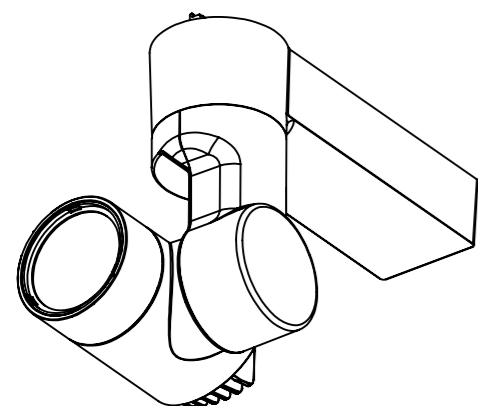

品番	MS-V4195MB-WW/BB/BW MS-V4183MB-WW/BB/BW	MS-V4295MB-WW/BB/BW MS-V4283MB-WW/BB/BW	MS-V4395MB-WW/BB/BW MS-V4383MB-WW/BB/BW	MS-V4495MB-WW/BB/BW MS-V4483MB-WW/BB/BW	MS-V4595MB-WW/BB/BW MS-V4583MB-WW/BB/BW
配光範囲	11~29° (手動)				
定格電圧	AC100 ~ 240V				
周波数	50/60Hz				
消費電力	24W (モーター動作時25.5W)				
入力電流	0.24A~0.11A (モーター動作時0.25A~0.12A)				
本体色	白(WW)/黒(BB)/黒(BW)				
出光部内側色	白(WW)/黒(BB)/白(BW)				
光源色	昼光色 (5000K) Ra95/83	白色 (4000K) Ra95/83	温白色 (3500K) Ra95/83	電球色 (3000K) Ra95/83	電球色 (2700K) Ra95/83
器具重量	2.4kg				

6	ケース	1	アルミ	白/黒塗装
5	ボディケースR	1	ポリカーボネート	白/黒塗装
4	ボディケースF	1	ポリカーボネート	白/黒塗装
3	ヒートシンク	1	アルミ	白/黒塗装
2	ライトケース	1	アルミ	白/黒塗装
1	ズームリング	1	アルミ	白/黒塗装
No.	部品名	数量	材料	備考

ミネベアミツミ株式会社 MinebeaMitsumi Inc.	型番	MS-V4 シリーズ	尺度 SCALE NTS 単位 UNIT mm
	品名	24W スポットライト	
	作成日	24 - NOV - '17	